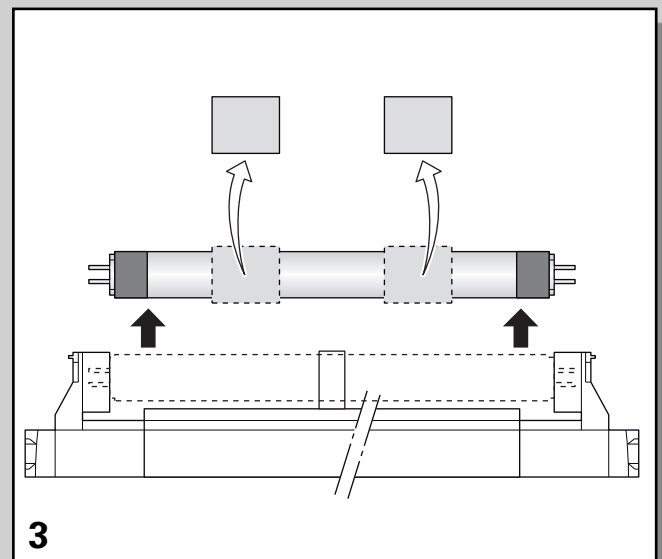

TCH129 Pentura Mini CC

Version date 07-05-2009
www.lighting.philips.com

Installation instructions

Instructions de montage
Montageanleitung
Montage instructie
Istruzioni di montaggio

Instrucciones de montaje
Instruções de montagem
Monteringsinstruktioner
Monteringsvejledning

Kokoonpano- ja kiinnitysohjeet
Montaj yönergesi
Οδηγίες συναρμολόγησης
Instrukcja montazu

Szerelési utasítások
Návod k montáži
ИНСТРУКЦИЯ ПО МОНТАЖУ
Návod k montáži

		A	Max. battens linkable.	
TCH 129	1x TL5- 8W	345	12	0.26
	1x TL5-14W	605		0.31
	1x TL5-21W	905		0.42
	1x TL5-28W	1205		0.57
	1x TL5-35W no lamp	1505	8	0.65