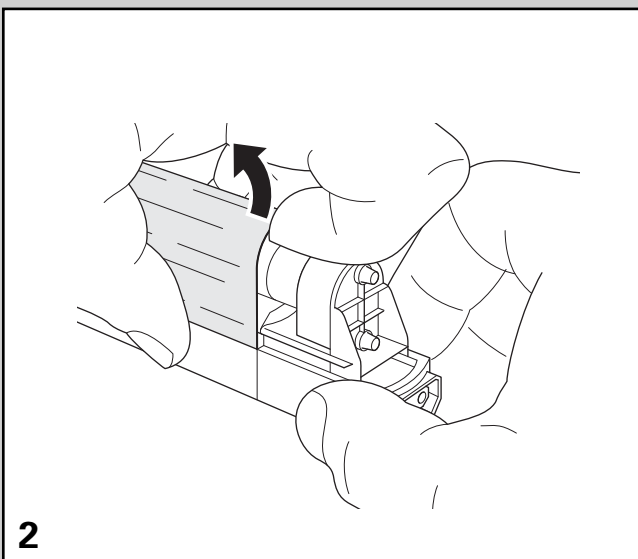

Kokoonpano- ja kiinnitysohjeet
Montaj yönergesi
Οδηγίες συναρμολόγησης
Instrukcja montazu

Szerelési utasítások
Návod k montáži
ИНСТРУКЦИЯ ПО МОНТАЖУ
Návod k montáži

		A	Max. battens linkable.	
TCH 129	1x TL5- 8W	345	12	0.26
	1x TL5-14W	605		0.31
	1x TL5-21W	905		0.42
	1x TL5-28W	1205		0.57
	1x TL5-35W no lamp	1505	8	0.65