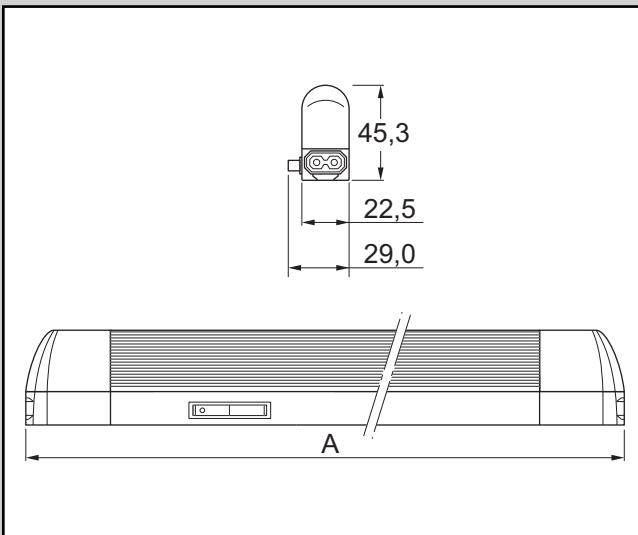

TCH129 Pentura Mini CC

Version date 07-05-2009
www.lighting.philips.com

Installation instructions

Instructions de montage
Montageanleitung
Montage instructie
Istruzioni di montaggio

Instrucciones de montaje
Instruções de montagem
Monteringsinstruktioner
Monteringsvejledning

Kokoonpano- ja kiinnitysohjeet
Montaj yönergesi
Οδηγίες συναρμολόγησης
Instrukcja montazu

Szerelési utasítások
Návod k montáži
ИНСТРУКЦИЯ ПО МОНТАЖУ
Návod k montáži

		A	Max. battens linkable.	
TCH 129	1x TL5- 8W	345	12	0.26
	1x TL5-14W	605		0.31
	1x TL5-21W	905		0.42
	1x TL5-28W	1205		0.57
	1x TL5-35W no lamp	1505	8	0.65