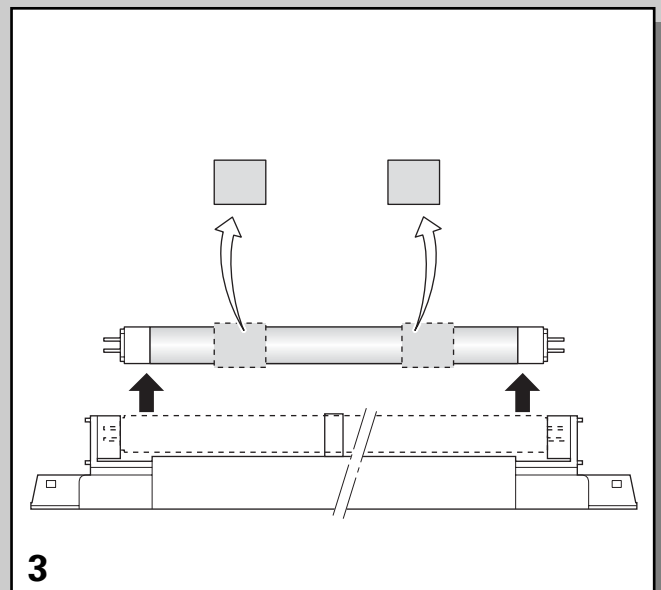

## Installation instructions

Instructions de montage  
Montageanleitung  
Montage instructie  
Istruzioni di montaggio

Instrucciones de montaje  
Instruções de montagem  
Monteringsinstruktioner  
Monteringsvejledning

Kokoonpano- ja kiinnitysohjeet  
Montaj yönergəsi  
Οδηγίες συναρμολόγησης  
Instrukcja montazu

Szerelési utasítások  
Návod k montáži  
ИНСТРУКЦИЯ ПО МОНТАЖУ  
Návod k montáži

	A	
TCH 128 1xTL5-14W	623	0.31
TCH 128 1xTL5-21W	923	0.42
TCH 128 1xTL5-28W	1223	0.57