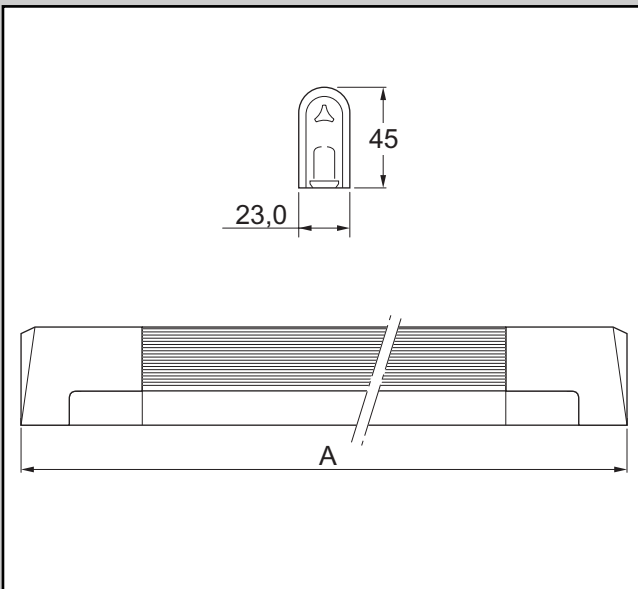

## Installation instructions

Instructions de montage  
Montageanleitung  
Montage instructie  
Istruzioni di montaggio

Instrucciones de montaje  
Instruções de montagem  
Monteringsinstruktioner  
Monteringsvejledning

Kokoonpano- ja kiinnitysohjeet  
Montaj yönergəsi  
Οδηγίες συναρμολόγησης  
Instrukcja montazu

Szerelési utasítások  
Návod k montáži  
ИНСТРУКЦИЯ ПО МОНТАЖУ  
Návod k montáži

	A	
TCH 128 1xTL5-14W	623	0.31
TCH 128 1xTL5-21W	923	0.42
TCH 128 1xTL5-28W	1223	0.57