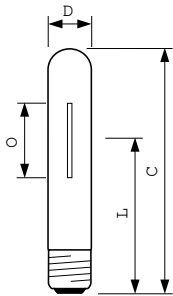

Cerere

- Iluminatul drumurilor și al zonelor rezidențiale
- Iluminat decorativ prin dispersia luminii
- Iluminatul zonelor industriale
- Arene sportive interioare și exterioare

Warnings and safety

- Echipamentul de control trebuie să includă protecție până la finalul duratei de viață (IEC60662, IEC 62035)
- Este foarte improbabil ca o lampă care se sparge să vă afecteze în vreun fel sănătatea. Dacă o lampă se sparge, aerisiți încăperea timp de 30 de minute și eliminați bucățile de lampă, preferabil cu mânuși. Puneți bucățile de lampă într-o pungă din plastic sigilată și predați punga la unitățile locale de colectare a deșeurilor în vederea reciclării. Nu folosiți un aspirator.

MASTER SON-T PIA Plus

Versions

LPPR SON-TPIA Plus E40

Cote

Product	D (max)	O	L	C (max)
MST SON-T PIA Plus 100W E40 1SL/12	47 mm	47 mm	132 mm	209 mm
MST SON-T PIA Plus 100W/220 E40 1SL/12	48 mm	47 mm	132 mm	210 mm
MST SON-T PIA Plus 150W E40 1SL/12	47 mm	61 mm	132 mm	209 mm
MST SON-T PIA Plus 150W/220 E40 - 1SL/12	48 mm	61 mm	132 mm	210 mm
MST SON-T PIA Plus 250W E E40 1SL/12	48 mm	64 mm	158 mm	257 mm
MST SON-T PIA Plus 250W E40 1SL/12	48 mm	64 mm	158 mm	257 mm
MST SON-T PIA Plus 400W E E40 1SL/12	48 mm	83 mm	175 mm	279 mm
MST SON-T PIA Plus 400W E40 1SL/12	48 mm	83 mm	175 mm	279 mm
MST SON-T PIA Plus 50W/220 E27 1SL/12	36 mm	35 mm	104 mm	156 mm
MST SON-T PIA Plus 600W/220 E40 1SL/12	47 mm	126 mm	174,2 mm	279 mm
MST SON-T PIA Plus 70W/220 E27 1SL/12	36 mm	42 mm	104 mm	156 mm
MSTSON-TPIA Plus 70W E27 1CT/12	35,75 mm	42 mm	102 mm	156 mm