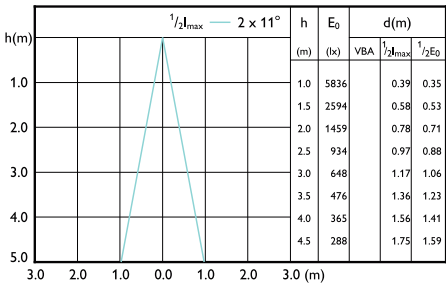

14-120W E27 PAR38 25D 850 5000K