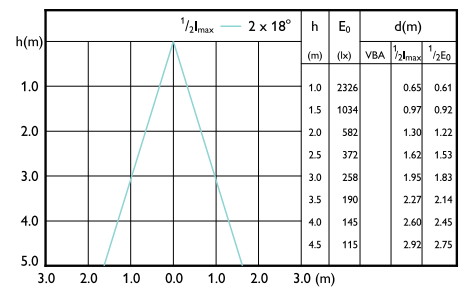

LEDspots 14W PAR38 E26 930 40D