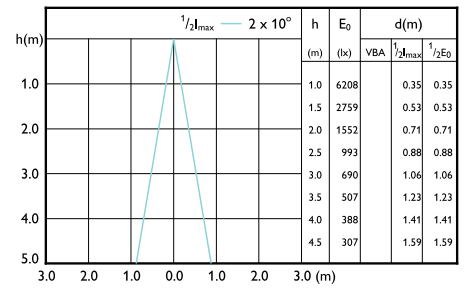

14-120W E27 PAR38 25D 830 3000K