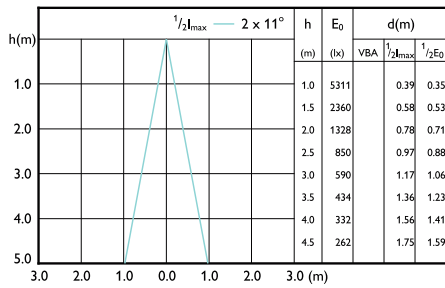

LEDspot_90W_E27_PAR38_827_25°