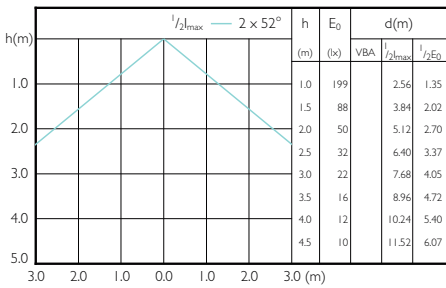

LEDspots 14W PAR38 E26 930 40D

LEDspots 10W PAR38 E26 930 25D

LEDspots 10W PAR38 E26 930 40D

PAR38 LED

Beam Diagrams

LEDspots 13,5W E26 PAR38 Blue

LEDspots 13,5W E26 PAR38 Yellow

LEDspots 13,5W E26 PAR38 Green