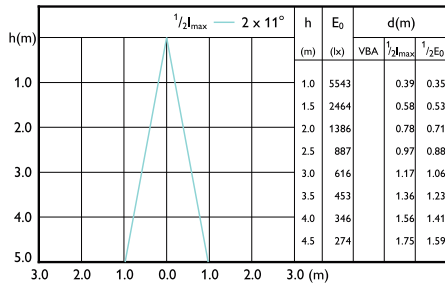

LEDspot PAR38 6,5-50W 525lm 25D 6500K E27