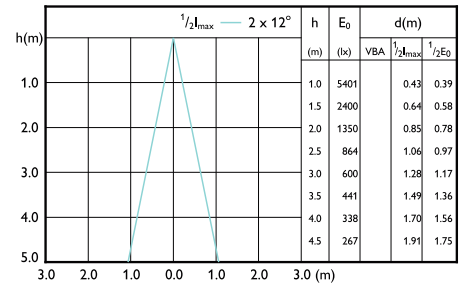

LEDspots 14W PAR38 E26 927 25D