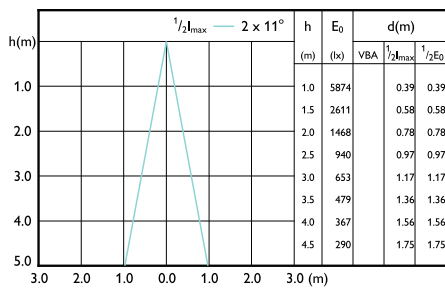

LEDspots 14W PAR38 E26 930 25D