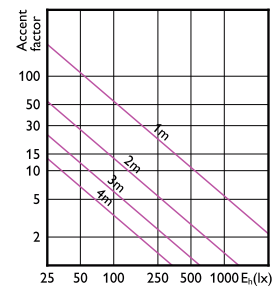

LEDspot_90W_E27_PAR38_827_25°

14-120W E27 PAR38 25D 830 3000K

14-120W E27 PAR38 25D 850 5000K

LEDspot PAR38 6,5-50W 525lm 25D 6500K E27

LEDspots 14W PAR38 E26 927 25D

LEDspots 14W PAR38 E26 927 40D

LEDspots 14W PAR38 E26 930 25D