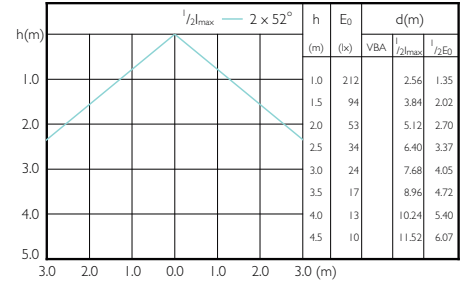

LEDspots 14W PAR38 E26 930 40D

LEDspots 10W PAR38 E26 930 25D

LEDspots 10W PAR38 E26 930 40D

PAR38 LED

Beam Diagrams

LEDspots 13,5W E26 PAR38 Blue

LEDspots 13,5W E26 PAR38 Yellow

LEDspots 13,5W E26 PAR38 Green