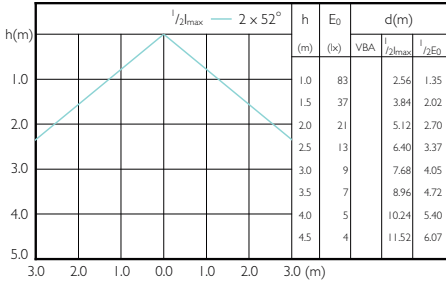

LEDspots 14W PAR38 E26 930 40D

LEDspots 10W PAR38 E26 930 25D

LEDspots 10W PAR38 E26 930 40D

PAR38 LED

Beam Diagrams

LEDspots 13,5W E26 PAR38 Blue

LEDspots 13,5W E26 PAR38 Yellow

LEDspots 13,5W E26 PAR38 Green