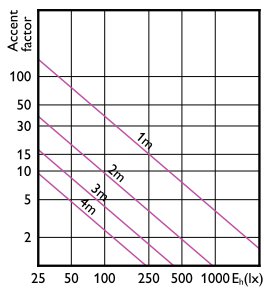

LEDspots 10W PAR38 E26 930 25D