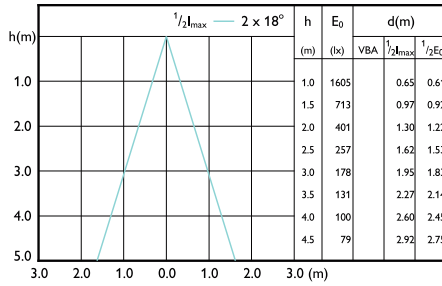

LEDspots 14W PAR38 E26 930 25D

LEDspots 14W PAR38 E26 930 40D

PAR38 LED

Beam Diagrams

LEDspots 10W PAR38 E26 930 25D

LEDspots 10W PAR38 E26 930 40D