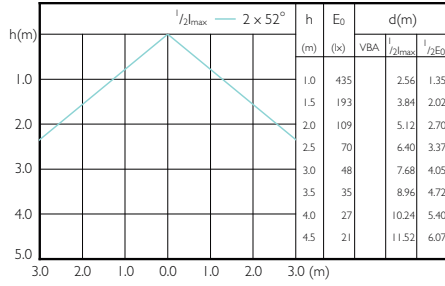

LEDspots 14W PAR38 E26 930 40D

LEDspots 10W PAR38 E26 930 25D

LEDspots 10W PAR38 E26 930 40D

PAR38 LED

Beam Diagrams

LEDspots 13,5W E26 PAR38 Blue

LEDspots 13,5W E26 PAR38 Yellow

LEDspots 13,5W E26 PAR38 Green