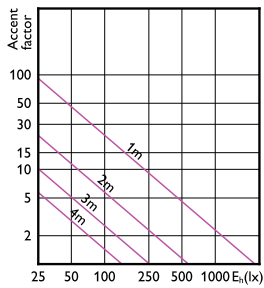

LEDspot_90W_E27_PAR38_827_25°

14-120W E27 PAR38 25D 830 3000K

14-120W E27 PAR38 25D 850 5000K

LEDspot PAR38 6,5-50W 525lm 25D 6500K E27

LEDspots 14W PAR38 E26 927 25D

LEDspots 14W PAR38 E26 927 40D

LEDspots 14W PAR38 E26 930 25D