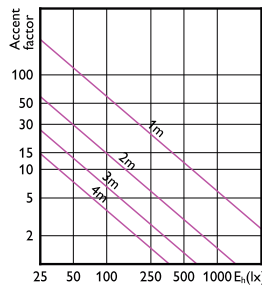

PAR38 LED

Accent Diagrams

LEDspots 13,5W E26 PAR38 Blue

LEDspots 13,5W E26 PAR38 Yellow

LEDspots 13,5W E26 PAR38 Green

PAR38 LED

Accent Diagrams

LEDspots 13,5W E26 PAR38 Red

LEDspot_90W_E27_PAR38_827_25°

14-120W E27 PAR38 25D 830 3000K

14-120W E27 PAR38 25D 850 5000K

LEDspot PAR38 6,5-50W 525lm 25D 6500K E27

LEDspots 14W PAR38 E26 927 25D

LEDspots 14W PAR38 E26 927 40D

LEDspots 14W PAR38 E26 930 25D

LEDspots 14W PAR38 E26 930 40D

LEDspots 10W PAR38 E26 930 25D

LEDspots 10W PAR38 E26 930 40D

PAR38 LED

Beam Diagrams

LEDspots 13,5W E26 PAR38 Blue

LEDspots 13,5W E26 PAR38 Yellow

LEDspots 13,5W E26 PAR38 Green