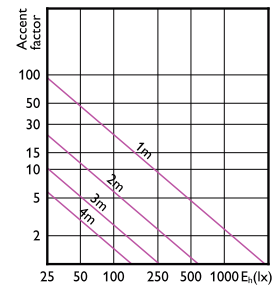

LEDspot_90W_E27_PAR38_827_25°

14-120W E27 PAR38 25D 830 3000K

14-120W E27 PAR38 25D 850 5000K

LEDspot PAR38 6,5-50W 525lm 25D 6500K E27

LEDspots 14W PAR38 E26 927 25D

LEDspots 14W PAR38 E26 927 40D

LEDspots 14W PAR38 E26 930 25D