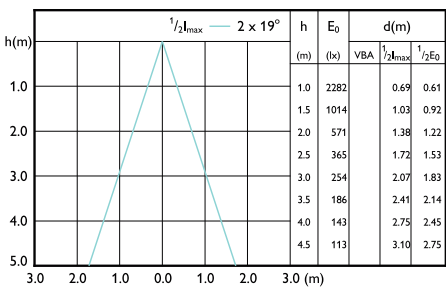

LEDspots 14W PAR38 E26 927 40D