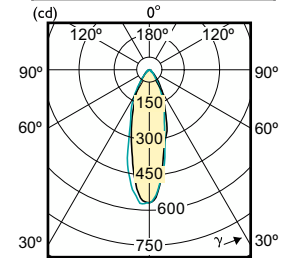

CorePro LEDspot GU10 Hochvolt-Reflektorlampen

Order Code	Full Product Name	Energieverbrauch kWh/ 1.000 Std.
72839000	Corepro LEDspot 4.6-50W GU10 840 36D	5 kWh