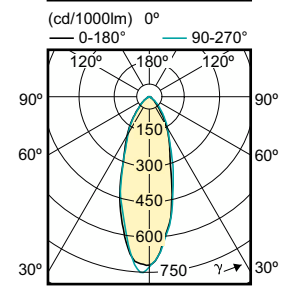

CorePro LEDspot GU10 Hochvolt-Reflektorlampen

Order Code	Full Product Name	Energieverbrauch kWh/ 1.000 Std.
72839000	Corepro LEDspot 4.6-50W GU10 840 36D	5 kWh