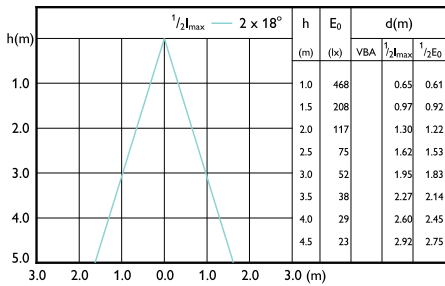

Accent Diagram - CorePro LEDspot 3-35W GU10
840 36D DIM

CorePro LEDspot GU10 Hochvolt-Reflektorlampen

Accent Diagrams

Accent Diagram - CorePro LEDspot 3-35W GU10 827 36D DIM

Beam Diagrams

Beam diagram - CorePro LEDspot 3-35W GU10 840 36D DIM