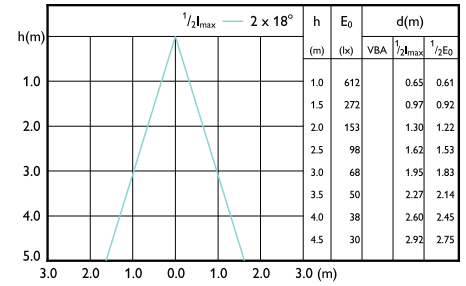

Beam diagram - CorePro LEDspot 4-50W GU10 830 36D DIM

CorePro LEDspot GU10 Hochvolt-Reflektorlampen

Beam Diagrams

Beam diagram - CorePro LEDspot 4-50W GU10
840 36D DIM

Beam diagram - CorePro LEDspot 3-35W GU10
830 36D DIM