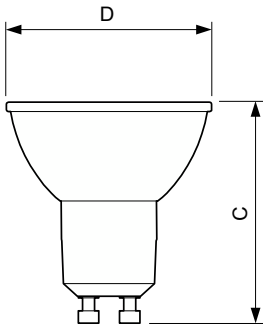

Hinweise

- Nicht für Gleichspannung geeignet
- Max. 80% Luftfeuchtigkeit
- Min. 10 mm Luftraum beim Deckeneinbau zur Gewährleistung der konstanten Wärmeableitung

Abmessungsskizzen

Product	D	C
CorePro LEDspot 3-35W GU10 827 36D DIM	50 mm	54 mm
CorePro LEDspot 3-35W GU10 830 36D DIM	50 mm	54 mm
CorePro LEDspot 3-35W GU10 840 36D DIM	50 mm	54 mm
CorePro LEDspot 4-50W GU10 827 36D DIM	50 mm	54 mm
CorePro LEDspot 4-50W GU10 830 36D DIM	50 mm	54 mm
CorePro LEDspot 4-50W GU10 840 36D DIM	50 mm	54 mm
CorePro LEDspot 4.6-50W GU10 827 36D 5CT	50 mm	54 mm
Corepro LEDspot 3.5-35W GU10 827 36D	50 mm	54 mm
Corepro LEDspot 3.5-35W GU10 830 36D	50 mm	54 mm
Corepro LEDspot 3.5-35W GU10 840 36D	50 mm	54 mm
Corepro LEDspot 4.6-50W GU10 827 36D	50 mm	54 mm
Corepro LEDspot 4.6-50W GU10 830 36D	50 mm	54 mm
Corepro LEDspot 4.6-50W GU10 840 36D	50 mm	54 mm