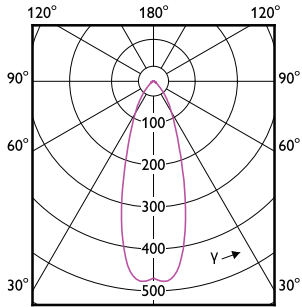

CorePro LEDspot GU10 Hochvolt-Reflektorlampen

Order Code	Full Product Name	Energieverbrauch kWh/ 1.000 Std.
72839000	Corepro LEDspot 4.6-50W GU10 840 36D	5 kWh