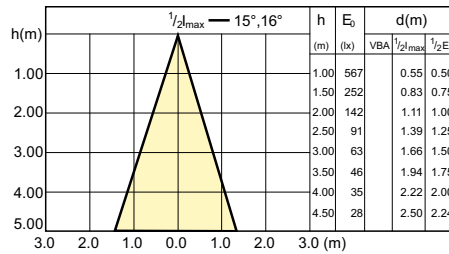

Accent Diagram - CorePro LEDspot 3-35W GU10
840 36D DIM

CorePro LEDspot GU10 Hochvolt-Reflektorlampen

Accent Diagrams

Accent Diagram - CorePro LEDspot 3-35W GU10 827 36D DIM

Beam Diagrams

Beam diagram - CorePro LEDspot 3-35W GU10 840 36D DIM