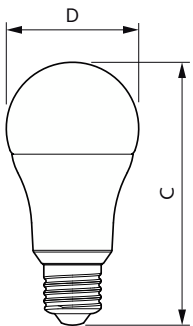

Toepassing

- Horeca
- Woningen
- Trottoirs

CorePro LEDbulb - Plastic

Versions

SPPR LEDbulb 0032

LEDbulb Core EU5 combine 1

Maatschets

Product	D	C
CorePro LEDbulb ND 10-75W A60 E27 827	60 mm	108 mm
CorePro LEDbulb ND 10-75W A60 E27 830	60 mm	108 mm
CorePro LEDbulb ND 10-75W A60 E27 840	60 mm	108 mm