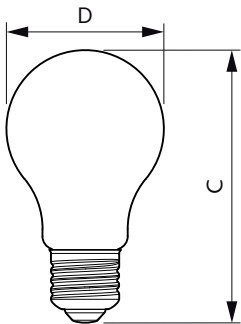

Toepassing

- Horeca
- Woningen
- Trottoirs

CorePro LEDbulb - Plastic

Versions

SPPR LEDbulb 0032

LEDbulb Core EU5 combine 1

Maatschets

Product	D	C
CorePro LEDbulb ND 10-75W A60 E27 827	60 mm	108 mm
CorePro LEDbulb ND 10-75W A60 E27 830	60 mm	108 mm
CorePro LEDbulb ND 10-75W A60 E27 840	60 mm	108 mm