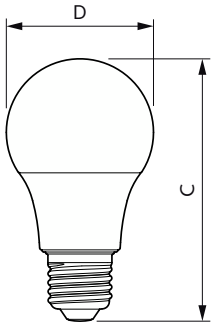

CorePro LEDbulb - Plastic

Maatschets

Product	D	C
CorePro LEDbulb ND 4.9-40W A60 E27 827	60 mm	107 mm
CorePro LEDbulb ND 4.9-40W A60 E27 830	60 mm	107 mm
CorePro LEDbulb ND 4.9-40W A60 E27 840	60 mm	108 mm
CorePro LEDbulb ND 8-60W A60 E27 827	60 mm	108 mm
CorePro LEDbulb ND 8-60W A60 E27 827 SKT	60 mm	108 mm
CorePro LEDbulb ND 8-60W A60 E27 830	60 mm	108 mm
CorePro LEDbulb ND 8-60W A60 E27 840	60 mm	108 mm

Algemene informatie	
Lampvoet	E27
Schakelcyclus	50.000
Gegevens lichttechniek	
Kleurweergave-index (CRI)	80
LLMF bij einde nominale levensduur (nom.)	70 %
Bedrijfs- en elektrische gegevens	
Ingangsfrequentie	50 tot 60 Hz
Ingangsfrequentie	50 to 60 Hz
Opstarttijd (nom.)	0,5 s
Dimbaarheid en regelsystemen	
Dimbaar	Nee
Eigenschappen behuizing en afmetingen	
Lampafwerking	Mat
Lampvorm	A60

Algemene informatie

Order Code	Full Product Name	Nominale levensduur
8720169169012	CorePro LEDbulb ND 13-100W A60 E27 827	15.000 hr
8720169169098	CorePro LEDbulb ND 13-100W A60 E27 840	15.000 hr
8720169169173	CorePro LEDbulb ND 13-100W A60 E27 830	15.000 hr
8720169168992	CorePro LEDbulb ND 10-75W A60 E27 827	15.000 hr
8720169169074	CorePro LEDbulb ND 10-75W A60 E27 840	15.000 hr
8720169169159	CorePro LEDbulb ND 10-75W A60 E27 830	15.000 hr
8720169168978	CorePro LEDbulb ND 8-60W A60 E27 827	15.000 hr
8720169169050	CorePro LEDbulb ND 8-60W A60 E27 840	15.000 hr
8720169168954	CorePro LEDbulb ND 4.9-40W A60 E27 827	15.000 hr
8720169169111	CorePro LEDbulb ND 4.9-40W A60 E27 830	10.000 hr
8720169169036	CorePro LEDbulb ND 4.9-40W A60 E27 840	15.000 hr
8720169169135	CorePro LEDbulb ND 8-60W A60 E27 830	15.000 hr
8718696577578	CorePro LEDbulb ND 5.5-40W A60 E27 827	15.000 hr
8720169169272	CorePro LEDbulb ND 8-60W A60 E27 827 SKT	15.000 hr

Gegevens lichttechniek

Order Code	Full Product Name	Bundelhoek (nom.)	Gecorreleerde		
			kleurtemperatuur (nom)	Kleurcode	Lichtstroom
8720169169012	CorePro LEDbulb ND 13-100W A60 E27 827	180 graden	2700 K	827	1.521 lm
8720169169098	CorePro LEDbulb ND 13-100W A60 E27 840	180 graden	4000 K	840	1.521 lm

Order Code	Full Product Name	Bundelhoek (nom.)	Gecorreleerde		
			kleurtemperatuur (nom)	Kleurcode	Lichtstroom
8720169169173	CorePro LEDbulb ND 13-100W A60 E27 830	180 graden	3000 K	830	1.521 lm
8720169168992	CorePro LEDbulb ND 10-75W A60 E27 827	180 graden	2700 K	827	1.055 lm