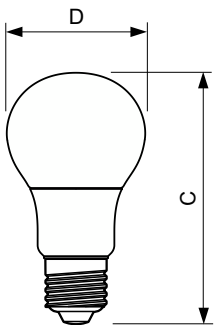

Toepassing

- Horeca
- Woningen
- Trottoirs

CorePro LEDbulb - Plastic

Versions

SPPR LEDbulb 0032

LEDbulb Core EU5 combine 1

Maatschets

Product	D	C
CorePro LEDbulb ND 10-75W A60 E27 827	60 mm	108 mm
CorePro LEDbulb ND 10-75W A60 E27 830	60 mm	108 mm
CorePro LEDbulb ND 10-75W A60 E27 840	60 mm	108 mm