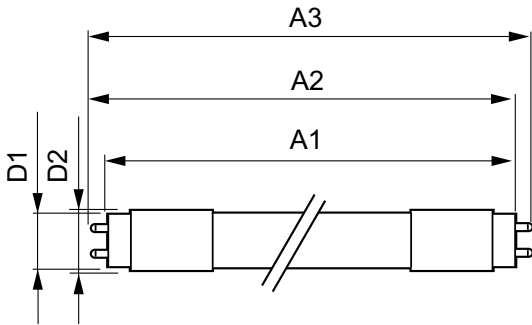

## Dimensional drawing

Product	D1	D2	A1	A2	A3
MAS LEDtube VLE UN 1200mm UO 15.5W830 T8	26 mm	28 mm	1,199 mm	1,205 mm	1,213 mm
MAS LEDtube VLE UN 1200mm UO 15.5W840 T8	26 mm	28 mm	1,199 mm	1,205 mm	1,213 mm
MAS LEDtube VLE UN 1200mm UO 15.5W865 T8	26 mm	28 mm	1,199 mm	1,205 mm	1,213 mm
MAS LEDtube VLE UN 1500mm UO 23W830 T8	26 mm	28 mm	1,500 mm	1,506 mm	1,514 mm
MAS LEDtube VLE UN 1500mm UO 23W840 T8	26 mm	28 mm	1,500 mm	1,506 mm	1,514 mm
MAS LEDtube VLE UN 1500mm UO 23W865 T8	26 mm	28 mm	1,500 mm	1,506 mm	1,514 mm