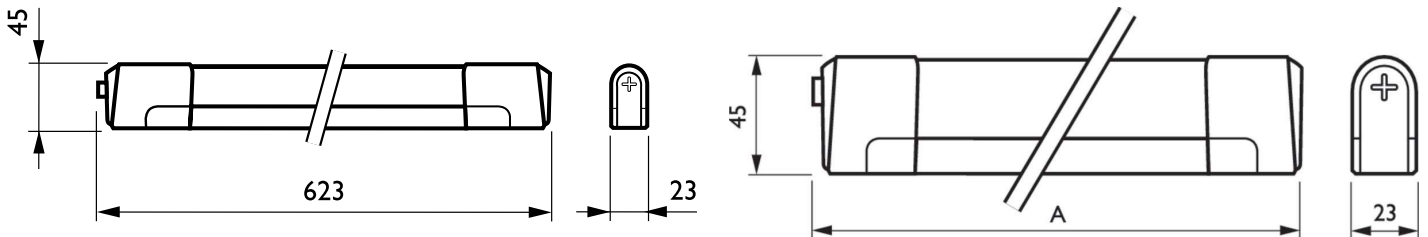

Numerator - Packs per outer box	16
---------------------------------	----

EAN/UPC - Opakowanie	8711559804521
----------------------	---------------

Rysunki techniczne

Product	A
TCH128 1xTL5-14W/830 HF	623 mm