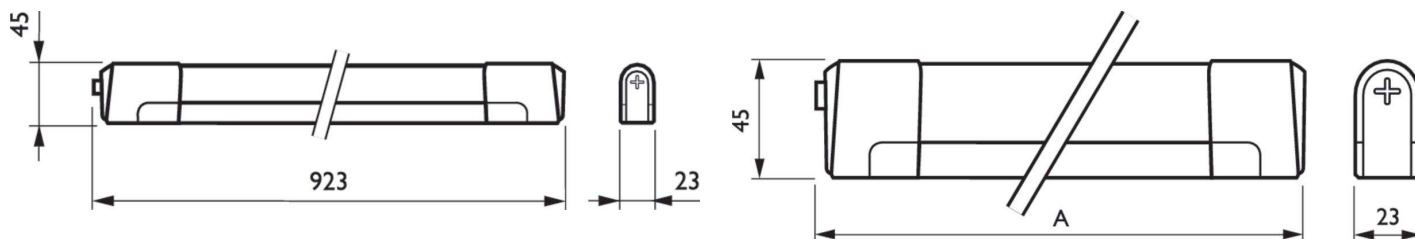

Pentura Mini

Warunki dotyczące zastosowań

Nadaje się do losowego przełączania Nie dotyczy

Dane techniczne produktu

Nazwa produktu na zamówieniu TCH128 1xTL5-21W/840 HF

Pełna nazwa produktu TCH128 1xTL5-21W/840 HF

Full EOC 871155914853399

Kod zamówienia 14853399

Materiał Nr (12NC) 910502537518

Numerator - Quantity Per Pack 1

EAN/UPC - Produkt/opakowanie 8711559148533

Numerator - Packs per outer box 16

EAN/UPC - Opakowanie 8711559804538

Rysunki techniczne

Product	A
TCH128 1xTL5-21W/840 HF	923 mm