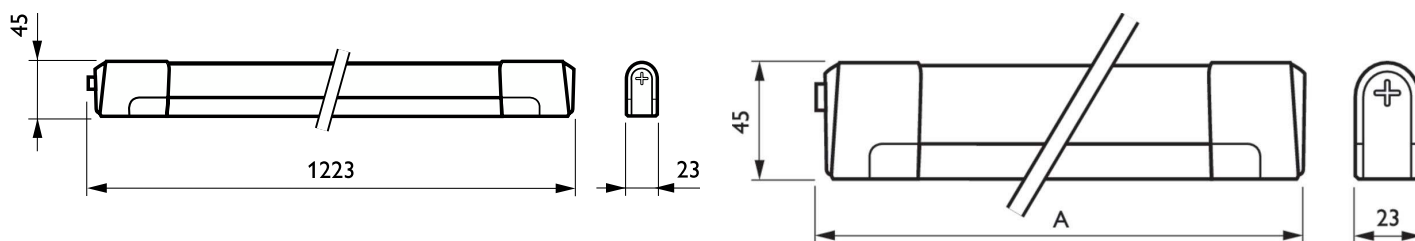

Pentura Mini

Certyfikaty i zastosowania

Kod stopnia ochrony	IP20 [Ochrona przed dotknięciem palcem]
Klasa ochrony IEC	Klasa bezpieczeństwa II

Warunki dotyczące zastosowań

Nadaje się do losowego przełączania Nie dotyczy

Dane techniczne produktu

Nazwa produktu na zamówieniu	TCH128 1xTL5-28W/830 HF
Pełna nazwa produktu	TCH128 1xTL5-28W/830 HF

Full EOC	871155914856499
Kod zamówienia	14856499
Materiał Nr (12NC)	910502537818
Numerator - Quantity Per Pack	1
EAN/UPC - Produkt/opakowanie	8711559148564
Numerator - Packs per outer box	16
EAN/UPC - Opakowanie	8711559804569

Rysunki techniczne

Product	A
TCH128 1xTL5-28W/830 HF	1 223 mm