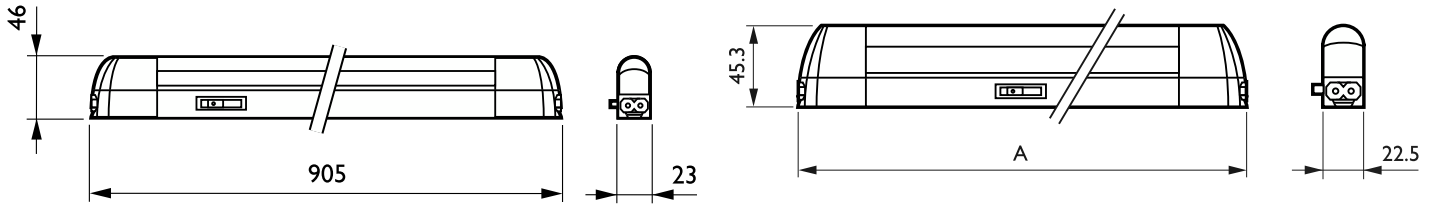

### Dane produktu

Informacje ogólne		Zużycie energii	
Kod rodziny lamp	TL5 [TL5]	Zużycie energii	21 W
Osprzęt	HF [Elektroniczny wysokich częstotliwości]	<b>Certyfikaty i zastosowania</b>	
Znak CE	Tak	Kod stopnia ochrony	IP20 [Ochrona przed dotknięciem palcem]
Oznaczenie palności	Do montażu na powierzchniach o normalnym poziomie palności	Klasa ochrony IEC	Klasa bezpieczeństwa II
Test rozżarzonym drutem	Temperatura 850°C, czas 5 s	<b>Warunki dotyczące zastosowań</b>	
<b>Dane techniczne oświetlenia</b>		Nadaje się do losowego przełączania	Nie dotyczy
Liczba źródeł światła	1	<b>Dane techniczne produktu</b>	
Barwa źródła światła	840 neutralna biel	Nazwa produktu na zamówieniu	TCH129 1xTL5-21W/840 HF
<b>Eksploatacja i połączenie elektryczne</b>		Pełna nazwa produktu	TCH129 1xTL5-21W/840 HF
Napięcie wejściowe	220 do 240 V	Full EOC	871155900875299
		Kod zamówienia	00875299
		Materiał Nr (12NC)	910502546618

### Rysunki techniczne

Product	A
TCH129 1xTL5-21W/840 HF	905 mm