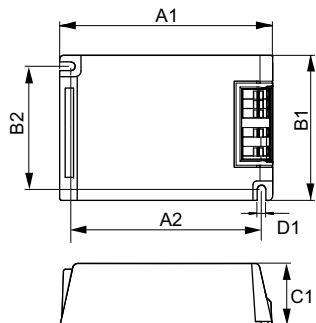

HID-PrimaVision Compact CDM

Maatschets

Product	D1	C1	A1	A2	B1	B2
HID-PV C 70 /S CDM 220-240V 50/60Hz NG	4,9 mm	32,2 mm	109,6 mm	98,5 mm	74,4 mm	63,7 mm