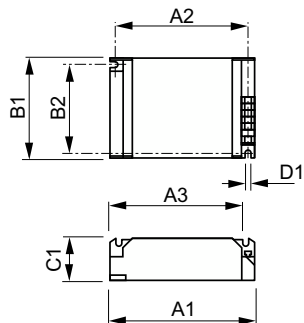

Bedrijfs- en elektrische gegevens	
Ingangsspanning	220 tot 240 V
Ingangsfrequentie	50 to 60 Hz
Ingangsfrequentie	50 tot 60 Hz
Aardlekstroom (max.)	0,5 mA
Duur aanloopstroom	0,5 ms
Aanloopstroom (max.)	33 A
Aantal producten op MCB (16 A Type B) (nom.)	14
Bedrading	
Connectortype	Insert
Operationele temperatuur	
Omgevingstemperatuurbereik	-20 °C t/m 55 °C
Levensduur T-behuizing (nom.)	70 °C
T-behuizing maximaal (max.)	80 °C
Eigenschappen behuizing en afmetingen	
Behuizing	/S

HID-PrimaVision Twin CDM

Maatschets

Product	D1	C1	A1	A2	B1	B2
HID-PV C 2x35 /S CDM 220-240V 50/60Hz	4,5 mm	32,0 mm	135,0 mm	123,5 mm	75,0 mm	63,5 mm