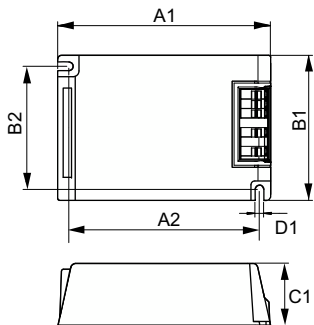

Bedrijfs- en elektrische gegevens	
Ingangsspanning	220 tot 240 V
Ingangsfrequentie	50 to 60 Hz
Ingangsfrequentie	50 tot 60 Hz
Aardlekstroom (max.)	0,25 mA
Duur aanloopstroom	0,25 ms
Aanlooppiekstroom (max.)	26 A
Aantal producten op MCB (16 A Type B) (nom.)	24
Bedrading	
Kabellengte van apparaat tot lamp	1,5 m
Connectortype	Insert
Operationele temperatuur	
Omgevingstemperatuurbereik	-20 °C t/m 55 °C
Levensduur T-behuizing (nom.)	80 °C
T-behuizing maximaal (max.)	80 °C
Eigenschappen behuizing en afmetingen	
Behuizing	/S

HID-PrimaVision Compact CDM

Maatschets

Product	D1	C1	A1	A2	B1
HID-PV C 50 /S CDM 220-240V 50/60Hz	4,9 mm	32,2 mm	109,6 mm	98,5 mm	74,4 mm