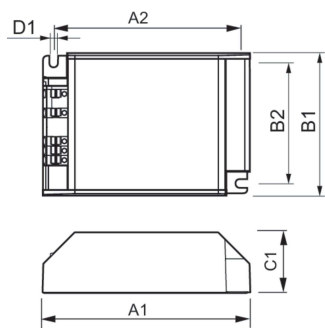

HID-AspiraVision Compact CDM

Full EOC	871829123310700
Bestelcode	8718291233107
Materiaalnr. (12NC)	913700683866
Lokale code	AVC3570SCDM
Numerator - Aantal per pak	1

EAN/UPC - product/behuizing	8718291233107
Numerator - Dozen per buitendoos	12
EAN/UPC - Case	8718291233114

Maatschets

Product	D1	C1	A1	A2	B1	B2
HID-AV C 35-70 /S CDM 220-240V 50/60Hz	4,5 mm	32,1 mm	110,0 mm	98,5 mm	75,0 mm	63,5 mm