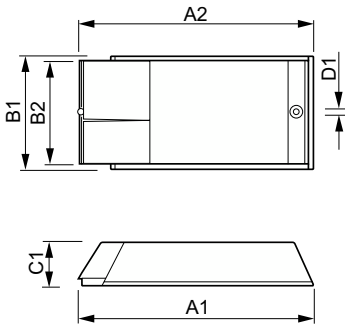

HID-AspiraVision Compact CDM

Full EOC	871829123312100
Bestelcode	8718291233121
Materiaalnr. (12NC)	913700684066
Lokale code	AVC3570ICDM
Numerator - Aantal per pak	1

EAN/UPC - product/behuizing	8718291233121
Numerator - Dozen per buitendoos	12
EAN/UPC - Case	8718291233138

Maatschets

Product	D1	C1	A1	A2	B1
HID-AV C 35-70 /I CDM 220-240V 50/60Hz	4,8 mm	34,7 mm	189,2 mm	170,7 mm	83,5 mm