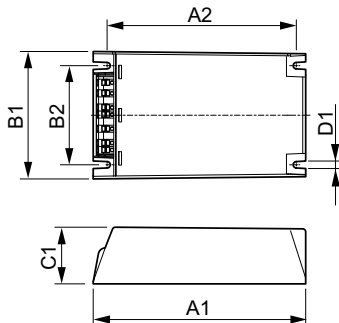

DynaVision Programmable Xtreme CDO

Keurmerken	F-markering CE-markering ENEC-certificaat VDE-EMV-certificaat
Productgegevens	
Productnaam voor bestelling	HID-DV PROG Xt 50 CDO Q 208-277V
Volledige productnaam	HID-DV PROG Xt 50 CDO Q 208-277V
Full EOC	871829166916600
Bestelcode	8718291669166

Materiaalnr. (12NC)	913700692966
Lokale code	DVPROGXT50CDOQ
Numerator - Aantal per pak	1
EAN/UPC - product/behuizing	8718291669166
Numerator - Dozen per buitendoos	12
EAN/UPC - Case	8718291669173

Maatschets

Product	D1	C1	A1	A2	B1	B2
HID-DV PROG Xt 50 CDO Q 208-277V	4,5 mm	40,0 mm	150,0 mm	133,6 mm	90,0 mm	70,0 mm