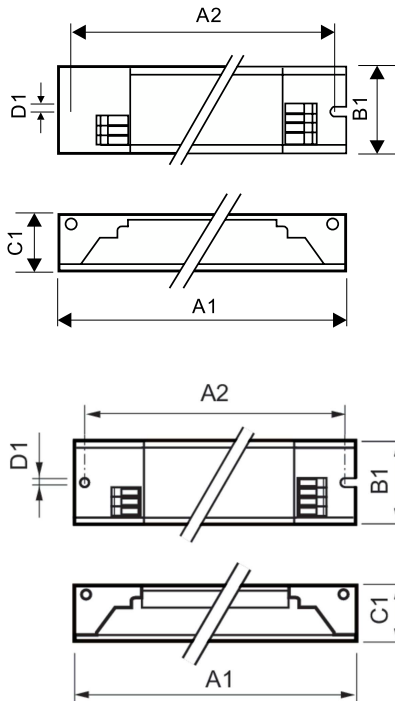

HF-SELECTALUME II TL5

Full EOC	872790090558800
Bestelcode	90558800
Materiaalnr. (12NC)	913713033466
Lokale code	HFS149TL5
Numerator - Aantal per pak	1

EAN/UPC - product/behuizing	8711500999351
Numerator - Dozen per buitendoos	12
EAN/UPC - Case	8727900905588

Maatschets

Product

HF-S 149 TL5 II 220-240V 50/60Hz

Product	A1	B1	C1	A2	B2	D1
HF-S 149 TL5 II 220-240V 50/60Hz	280 mm	30 mm	21 mm	265 mm		4,2 mm