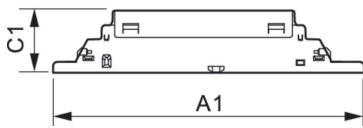

HF-SELECTALUME II TL5

Full EOC	872790090561800
Bestelcode	8711500999375
Materiaalnr. (12NC)	913713033666
Lokale code	HFS154TL5
Numerator - Aantal per pak	1

EAN/UPC - product/behuizing	8711500999375
Numerator - Dozen per buitendoos	12
EAN/UPC - Case	8727900905618

Maatschets

Product	D1	C1	A1	A2	B1
HF-S 154 TL5 II 220-240V 50/60Hz	4,1 mm	28,0 mm	280 mm	265 mm	30,0 mm