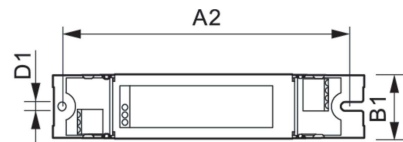

HF-SELECTALUME II TL5

Full EOC	872790090561800
Bestelcode	8711500999375
Materiaalnr. (12NC)	913713033666
Lokale code	HFS154TL5
Numerator - Aantal per pak	1

EAN/UPC - product/behuizing	8711500999375
Numerator - Dozen per buitendoos	12
EAN/UPC - Case	8727900905618

Maatschets

Product	D1	C1	A1	A2	B1
HF-S 154 TL5 II 220-240V 50/60Hz	4,1 mm	28,0 mm	280 mm	265 mm	30,0 mm