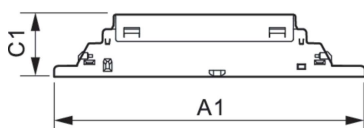

HF-SELECTALUME II TL5

Full EOC	872790090562500
Bestelcode	8711500999382
Materiaalnr. (12NC)	913713033766
Lokale code	HFS254TL5
Numerator - Aantal per pak	1

EAN/UPC - product/behuizing	8711500999382
Numerator - Dozen per buitendoos	12
EAN/UPC - Case	8727900905625

Maatschets

Product	D1	C1	A1	A2	B1
HF-S 254 TL5 II 220-240V 50/60Hz	4,1 mm	21,5 mm	360,0 mm	350,0 mm	30,0 mm