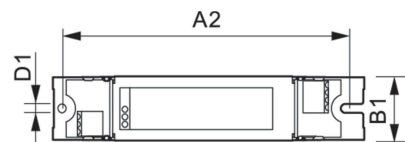

### Product gegevens

Bedrijfs- en elektrische gegevens		T-behuizing maximaal (max.)	
Ingangsspanning	220 tot 240 V		75 °C
Ingangsfrequentie	50 to 60 Hz	Eigenschappen behuizing en afmetingen	
Ingangsfrequentie	50 tot 60 Hz	Behuizing	L 280x30x21
Aardlekstroom (max.)	0,5 mA	Keurmerken en classificaties	
Duur aanloopstroom	0,38 ms	Beschermingsklasse	IP 20 [Bescherming tegen vingers]
Aanloopstroom (max.)	28 A	Energierendement-index	A2 BAT
Bedrading		Keurmerken	F-markering CE-markering ENEC-certificaat CCC-certificaat C-Tick-certificaat PSB-certificaat TISI-markering SIRIM-goedkeuring CB-certificaat CCC-certificaat VDE-EMV-certificaat
Connectortype ingangsaansluitingen	WAGO 744 connector	Productgegevens	
Connectortype uitgangsaansluitingen	WAGO 744 connector [Geschikt voor handmatige bedrading]	Productnaam voor bestelling	HF-S 254 TL5 II 220-240V 50/60Hz
Operationele temperatuur		Volledige productnaam	HF-S 254 TL5 II 220-240V 50/60Hz
Omgevingstemperatuurbereik	-15 °C t/m 50 °C		
Levensduur T-behuizing (nom.)	75 °C		

### Maatschets

Product	D1	C1	A1	A2	B1
HF-S 254 TL5 II 220-240V 50/60Hz	4,1 mm	21,5 mm	360,0 mm	350,0 mm	30,0 mm