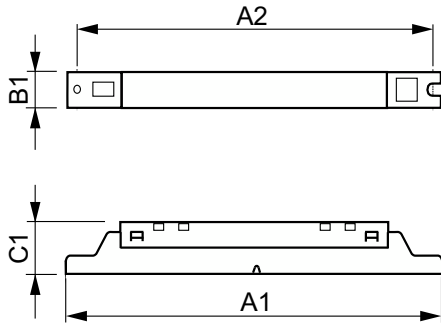

HF-SELECTALUME II TL5

Volledige productnaam	HF-S 214-35 TL5 II 220-240V 50/60Hz
Full EOC	871829175844000
Bestelcode	75844000
Materiaalnr. (12NC)	913713042166
Lokale code	HFS21435TL5HEII
Numerator - Aantal per pak	1

EAN/UPC - product/behuizing	8718291758440
Numerator - Dozen per buitendoos	12
EAN/UPC - Case	8718291758457

Maatschets

Product	D1	C1	A1	A2	B1
HF-S 2 14-35 TL5 HE II 220-240V	4,2 mm	22,0 mm	360,0 mm	350,0 mm	30,0 mm