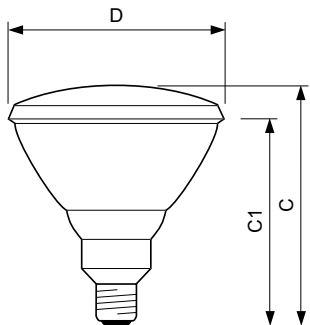

Vezérlők és fényerő-szabályozás	
Szabályozható	Igen

Mechanika és tokozás	
Fényforrás kialakítása	Zöld
Fényforrásbúra formája	PAR38 [PAR 4,75 hüvelyk/121 mm]

Tanúsítvány és alkalmazási területek	
Energiafogyasztás kWh/1000 óra	80 kWh

PAR38 színes

Méretezett rajza

Product	D (max)	C (max)
PAR38 Col 80W E27 230V GR 1CT/12	123 mm	137 mm