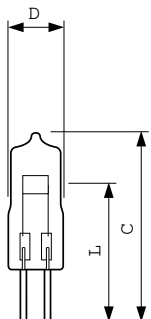

Focusline Microprojection

7388 20W G4 6V 1CT/10X10F

Kwartshalogeen-capsulelampen met lage spanning.

Product gegevens

Algemene informatie	
Lampvoet	G4
Gebruiksstand	UNIVERSEEL [Elke of universeel (U)]
Levensduur tot 50% uitval (nom.)	100 hr
Gegevens lichttechniek	
Lichtstroom	460 lm
Kleurweergave-index (CRI)	100
Bedrijfs- en elektrische gegevens	
Energieverbruik	20 W
Spanning (nom.)	6 V
Spanning (nom.)	6 V
Eigenschappen behuizing en afmetingen	
Lampmateriaal	Kwarts-UV Open

Productgegevens	
Productnaam voor bestelling	7388 20W G4 6V 1CT/10X10F
Volledige productnaam	7388 20W G4 6V 1CT/10X10F
Full EOC	871150040986750
Bestelcode	8711500409867
Materiaalnr. (12NC)	923874610103
Lokale code	7388
Numerator - Aantal per pak	1
EAN/UPC - product/behuizing	8711500409867
Numerator - Dozen per buitendoos	100
EAN/UPC - Case	8711500423306

Focusline Microprojection

Maatschets

Product	D (max)	L (max)	C (max)
7388 20W G4 6V 1CT/10X10F	9,5 mm	19,75 mm	31 mm