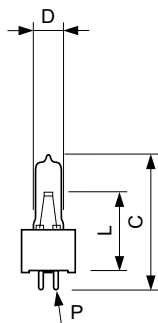

Gegevens lichttechniek	
Gecorreleerde kleurtemperatuur (nom)	3300 K
Kleurweergave-index (CRI)	100

Bedrijfs- en elektrische gegevens	
Energieverbruik	360 W
Spanning (nom.)	82 V
Spanning (nom.)	82 V

Eigenschappen behuizing en afmetingen	
Lampmateriaal	Kwarts-UV Open

Focusline Microprojection

Maatschets

Product	D (max)	L (min)	L (max)	L	P (max)	P	P (min)	C (max)
14531 360W	11,5 mm	30,8 mm	32 mm	31,8	1,65 mm	1,50	1,47 mm	57 mm
G5.3 82V 1CT				mm		mm		