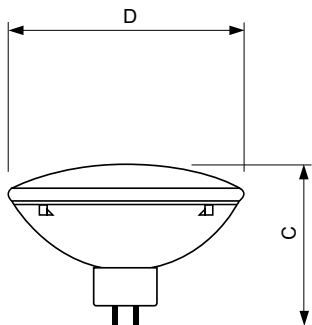

Broadway PAR56/64

PAR64 250W 28V VNSP

These self-contained spotlights are ideal for intensifying the visual experience in all kinds of clubs, that is because their accurate beam control picks out even the smallest of details even over long distances. This beam control makes the PAR 56 and PAR 64 excellent for long-range light projections. In addition, the universal burning feature provides complete flexibility of luminaires angle and position, while the front glass of the PAR56 provides thermal and physical protection. The result? Complete creative freedom to achieve the desired effect. Immediate re-strike also ensures instant resumption of entertainment after any power interruption.

Données du produit

Informations générales	
Culot	MULTIPURPOSE [AKA:Screw Terminal]
Position de fonctionnement	UNIVERSEL [Libre ou universelle (U)]
Durée de vie nominale	50 h
Données techniques de l'éclairage	
Température de couleur corrélée (nom.)	3200 K
Fonctionnement et électricité	
Consommation électrique	250 W
Tension (nom.)	28 V
Tension (nom.)	28 V
Mécanique et boîtier	
Forme de la lampe	PAR64 [PAR 8 pouces/200 mm]

Données du produit	
Nom du produit de la commande	PAR64 250W 28V VNSP
Nom de produit complet	PAR64 250W 28V VNSP
Code EOC	872790081274900
Code de commande	81274900
Code 12NC	924783221704
Quantité par pack	1
Code EAN – Produit/Boîte	8727900812749
Conditionnement par carton	6
Codes EAN/UPC – Boîte	8727900812756

Broadway PAR56/64

Schéma dimensionnel

Product	D (max)	C (max)
PAR64 250W 28V VNSP	204 mm	150 mm