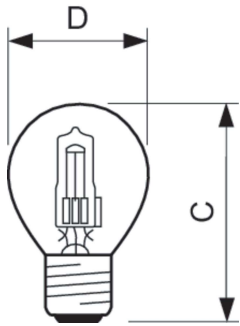

Kontroller og dimming	
Kan dimmes	Ja

Mekanikk og innfatning	
Lyspæreoverflate	Matt
Lyspæreform	P45 [P 45 mm]

Godkjenning og bruksområde	
Energiforbruk kWh/1000 t	18 kWh

Produktdata	
Produktnavn for bestilling	Halogen 18W E27 230V P45 1CT/15 SRP
Fullstendig produktnavn	Halogen Classic 18W E27 230V P45 1CT/15 SRP
Full EOC	872790083138204
Bestillingskode	83138204
Materialenr. (12NC)	925647344221
Lokal bestillingskode	3711073
SAP-teller – antall per pakke	1
EAN/UPC – produkt/boks	8727900831382
SAP-teller – pakker per utvendige	15
EAN/UPC – boks	8718696462836

### Målskisse

Product	D (max)	C (max)
Halogen 18W E27 230V P45 1CT/15 SRP	46 mm	74 mm