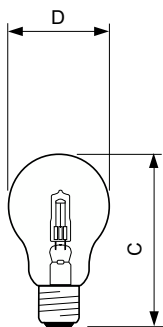

Dati tecnici di illuminazione	
Flusso luminoso	630 lm
Temperatura del colore correlata	2800 K
Efficienza luminosa (specificata) (Nom)	15,0 lm/W
Indice di resa cromatica (CRI)	100

Funzionamento e parte elettrica	
Consumo energetico	42,0 W
Corrente lampada (Nom)	0,18 A
Tempo di avvio (Nom)	0,0 s
Tempo di riscaldamento per raggiungere il 60% del flusso luminoso	massima intensità luminosa istantanea s
Fattore di potenza (frazione)	1

Tensione (Nom)	230 V
Tensione (Nom)	230 V

Controlli e dimmerazione	
Dimmerabile	Si

Meccanica e corpo	
Finitura lampadina	Trasparente
Forma lampadina	A55 [A 55 mm]

Approvazione e applicazione	
Consumo energetico kWh/1000 h	42 kWh

Disegno tecnico

Product	D (max)	C (max)
Halogen 42W E27 230V A55 1CT/15 SRP	56 mm	97 mm