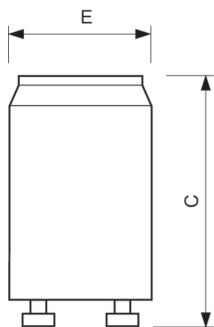

### Données du produit

Fonctionnement et électricité	
Consommation électrique	18 75 W
Tension (nom.)	220-240 V
Mécanique et boîtier	
Couleur du corps	Bleu
Données du produit	
Nom du produit de la commande	S10E 18-75W SIN 220-240V BL/20X25CT
Nom de produit complet	S10E 18-75W SIN 220-240V BL/20X25CT

### Schéma dimensionnel

Product	C (max)	E (max)
S10E 18-75W SIN 220-240V BL/20X25CT	40,3 mm	21,5 mm