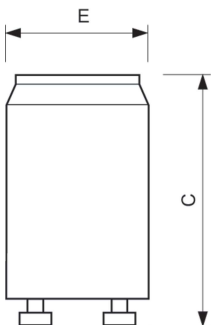

### Termék adatok

Működtetés és elektronika		Full EOC	
Teljesítményfelvétel	18 75 W	Rendelési kód	76497326
Feszültség (névleges)	220-240 V	Cikkszám (12NC)	926000192703
Mechanika és tokozás		Helyi kód	S10E
Ház színe	Kék	Számláló – mennyiség csomagonként	1
Termékadatok		EAN/UPC – termék/csomagolás	8711500764973
A termék megrendelési neve	S10E 18-75W SIN 220-240V BL/20X25CT	Számláló – csomag külső dobozonként	500
Teljes terméknév	S10E 18-75W SIN 220-240V BL/20X25CT	EAN/UPC – gyújtócsomagolás	8711500875884

### Méretezett rajza

Product	C (max)	E (max)
S10E 18-75W SIN 220-240V BL/20X25CT	40,3 mm	21,5 mm