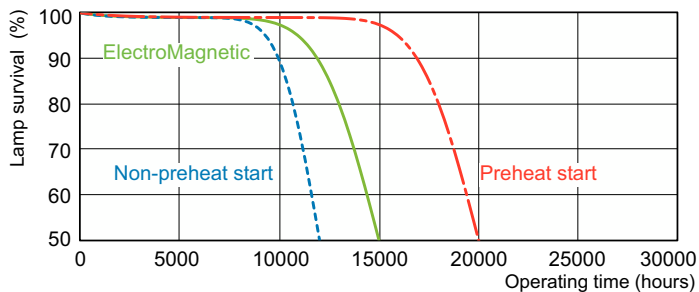

Levensduur

Life Expectancy Diagram - MASTER TL-D Super 80 18W/840 1SL/25

Life Expectancy Diagram - MASTER TL-D Super 80 18W/840 1SL/25