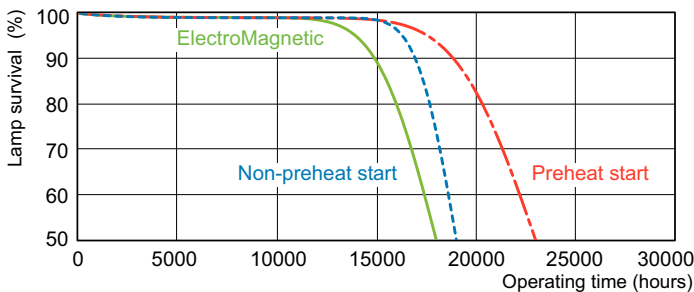

Levensduur

Life Expectancy Diagram - MASTER TL-D Super 80 18W/840 1SL/25

Life Expectancy Diagram - MASTER TL-D Super 80 18W/840 1SL/25