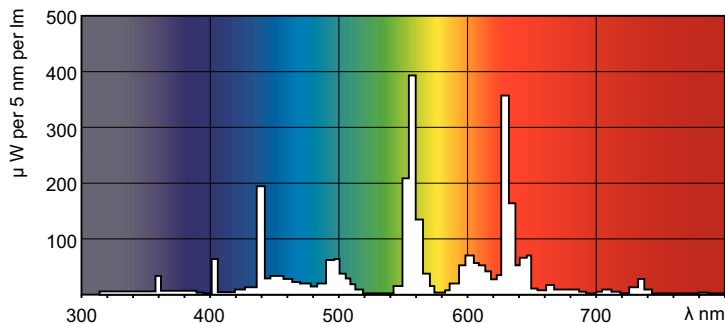

Product gegevens

Algemene informatie	
Lampvoet	G13 [Medium Bi-Pin Fluorescent]
Meetreferentie van lichtstroom	Sphere
Levensduur tot 50% uitval (nom.)	15.000 hr

Gegevens lichttechniek	
Kleurcode	840 [CCT of 4000K]
Lichtstroom	1.350 lm
Kleuraanduiding	Koelwit (CW)
Kleurkwaliteit, coördinaat X (nominaal)	0,38
Kleurkwaliteit, coördinaat Y (nominaal)	0,38
Gecorreleerde kleurtemperatuur (nom)	4000 K
Lichtrendement (gespec.) (nom.)	75 lm/W
Kleurweergave-index (CRI)	81

Maatschets

Product	D (max)	A (max)	B (max)	B (min)	C (max)
MASTER TL-D Super 80 18W/840 1SL/25	28 mm	589,8 mm	596,9 mm	594,5 mm	604 mm

Fotometrische gegevens

Spectral Power Distribution Colour - MASTER TL-D Super 80 18W/840 1SL/25