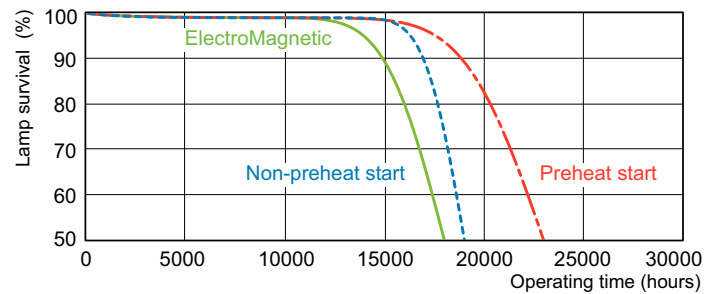

Life Expectancy Diagram - MASTER TL-D Super 80 30W/830 1SL/25