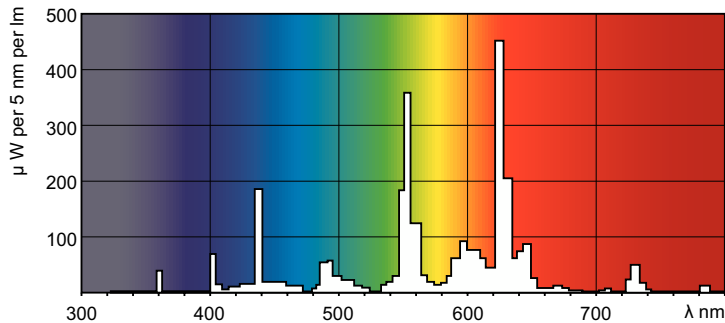

Product gegevens

Algemene informatie	
Lampvoet	G13 [Medium Bi-Pin Fluorescent]
Meetreferentie van lichtstroom	Sphere
Levensduur tot 50% uitval (nom.)	15.000 hr

Gegevens lichttechniek	
Kleurcode	830 [CCT of 3000K]
Lichtstroom	2.400 lm
Kleuraanduiding	Warmwit (WW)
Kleurkwaliteit, coördinaat X (nominaal)	0,44
Kleurkwaliteit, coördinaat Y (nominaal)	0,403
Gecorreleerde kleurtemperatuur (nom)	3000 K
Lichtrendement (gespec.) (nom.)	80 lm/W
Kleurweergave-index (CRI)	82

Keurmerken en classificaties	
Energie-efficiëntielabel	G
Kwikhoud (Hg) (nom.)	1,7 mg
Energieverbruik kWh/1.000 uur	31 kWh
EPREL-registratienummer	423372

Productgegevens	
Productnaam voor bestelling	MASTER TL-D Super 80 30W/830 1SL/25
Volledige productnaam	MASTER TL-D Super 80 30W/830 1SL/25

Maatschets

Product	D (max)	A (max)	B (max)	B (min)	C (max)
MASTER TL-D Super 80 30W/830 1SL/25	28 mm	894,6 mm	901,7 mm	899,3 mm	908,8 mm

Fotometrische gegevens

Spectral Power Distribution Colour - MASTER TL-D Super 80 30W/830 1SL/25

Levensduur

Life Expectancy Diagram - MASTER TL-D Super 80 30W/830 1SL/25

Life Expectancy Diagram - MASTER TL-D Super 80 30W/830 1SL/25

MASTER TL-D Super 80

Levensduur

Lumen Maintenance Diagram - MASTER TL-D Super 80 30W/830 1SL/25