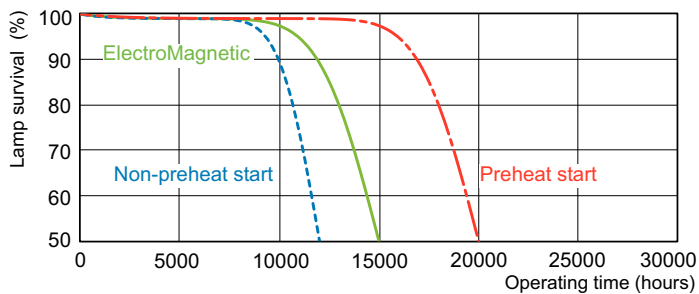

Durata

Life Expectancy Diagram - MASTER TL-D Super 80 36W/865 1SL/25