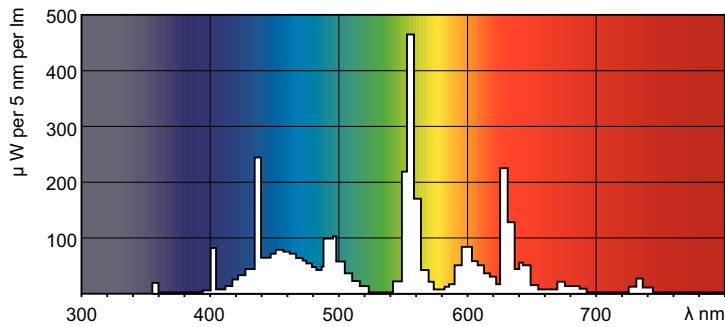

MASTER TL-D Super 80

MASTER TL-D Super 80 36W/865 1SL/25

La lampada MASTER TL-D Super 80 offre più lumen per watt e migliore resa dei colori rispetto alle lampade TL-D Standard Colors. Inoltre, presenta un contenuto di mercurio inferiore. La lampada può essere utilizzata su apparecchi TL-D esistenti.

Dati del prodotto

Informazioni generali	
Attacco	G13 [Medium Bi-Pin Fluorescent]
Riferimento per la misurazione del flusso	Sphere
Vita al 50% di guasti (Nom)	15.000 ore

Dati tecnici di illuminazione	
Codice colore	865 [CCT of 6500K]
Flusso luminoso	3.200 lm
Designazione colore	Cool Daylight
Coordinata Y cromaticità (Nom)	0,313
Coordinata cromatica Y (Nom)	0,337
Temperatura del colore correlata	6500 K
Efficienza luminosa (specificata) (Nom)	84 lm/W
Indice di resa cromatica (CRI)	80

MASTER TL-D Super 80

Full EOC	871150063207440
Descrizione codice locale	3686NG
Codice d'ordine	63207440
Codice materiale (12NC)	927921086544
Codice locale	3686NG
Numeratore SAP - Quantità per confezione	1

Fotometrie

Spectral Power Distribution Colour - MASTER TL-D Super 80 36W/865 1SL/25

Durata

Life Expectancy Diagram - MASTER TL-D Super 80 36W/865 1SL/25

Life Expectancy Diagram - MASTER TL-D Super 80 36W/865 1SL/25