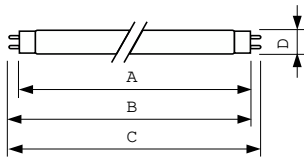

MASTER TL-D Super 80

Full EOC	871150063207440
Descrizione codice locale	3686NG
Codice d'ordine	63207440
Codice materiale (12NC)	927921086544
Codice locale	3686NG
Numeratore SAP - Quantità per confezione	1

EAN/UPC - Prodotto/scatola	8711500632074
Numeratore - Confezioni per scatola esterna	25
EAN/UPC - Case	8711500632081

Disegno tecnico

Product	D (max)	A (max)	B (max)	B (min)	C (max)
MASTER TL-D Super 80 36W/865 1SL/25	28 mm	1.199,4 mm	1.206,5 mm	1.204,1 mm	1.213,6 mm