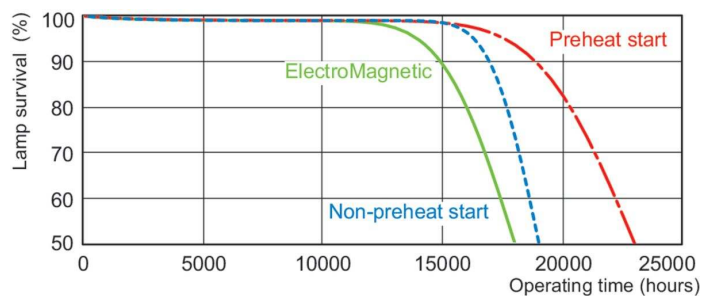

Life Expectancy Diagram - MASTER TL-D Eco 32W/840 SLV/25