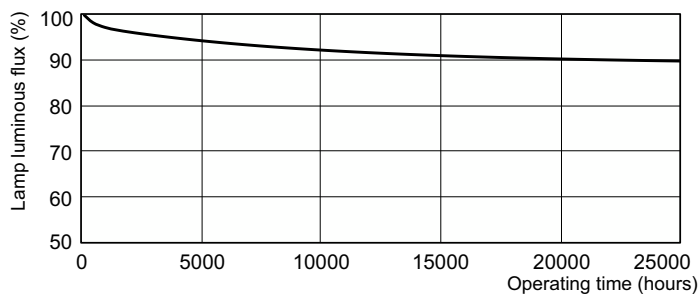

MASTER TL-D Eco

Élettartam

Lumen Maintenance Diagram - MASTER TL-D Eco 32W/840 SLV/25