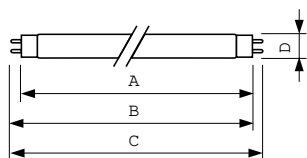

## Méretezett rajza

Product	D (max)	A (max)	B (max)	B (min)	C (max)
MASTER TL-D Eco 32W/840 SLV/25	28 mm	1 199,4 mm	1 206,5 mm	1 204,1 mm	1 213,6 mm