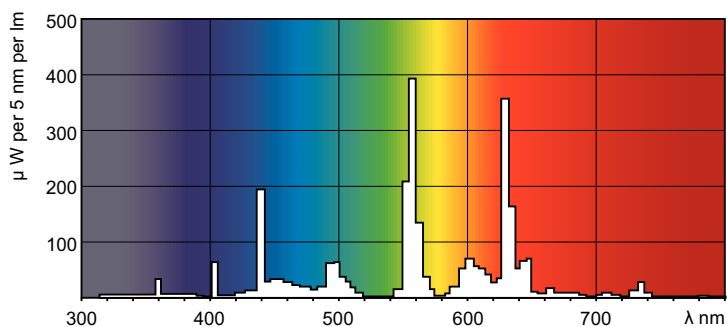

## Méretezett rajza

Product	D (max)	A (max)	B (max)	B (min)	C (max)
MASTER TL-D Eco 32W/840 SLV/25	28 mm	1 199,4 mm	1 206,5 mm	1 204,1 mm	1 213,6 mm

## Fotometriai adatok

Spectral Power Distribution Colour - MASTER TL-D Eco 32W/840 SLV/25