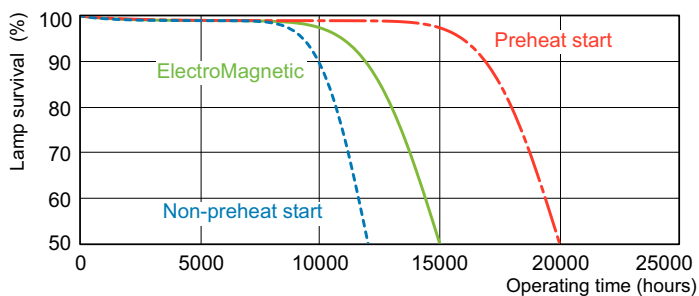

Élettartam

Life Expectancy Diagram - MASTER TL-D Eco 32W/840 SLV/25