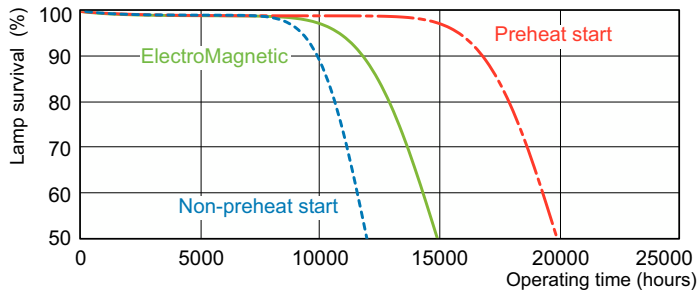

MASTER TL-D Secura

Levensduur