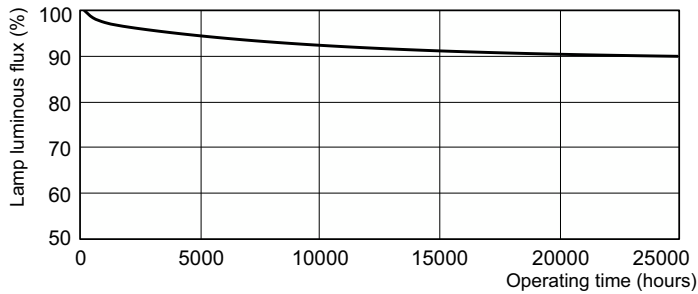

Product gegevens

Algemene informatie	
Lampvoet	G13 [Medium Bi-Pin Fluorescent]
Meetreferentie van lichtstroom	Sphere
Levensduur tot 50% uitval (nom.)	15.000 hr

Gegevens lichttechniek	
Kleurcode	840 [CCT of 4000K]
Lichtstroom	3.250 lm
Kleuraanduiding	Koelwit (CW)
Kleurkwaliteit, coördinaat X (nominaal)	0,38
Kleurkwaliteit, coördinaat Y (nominaal)	0,38
Gecorreleerde kleurtemperatuur (nom)	4000 K
Lichtrendement (gespec.) (nom.)	89 lm/W

Maatschets

Product	D (max)	A (max)	B (max)	B (min)	C (max)
MASTER TL-D Secura 36W/840 SLV/25	28 mm	1.199,4 mm	1.206,5 mm	1.204,1 mm	1.213,6 mm

Fotometrische gegevens

Spectral Power Distribution Colour - MASTER TL-D Secura 36W/840 SLV/25

MASTER TL-D Secura

Levensduur

Life Expectancy Diagram - MASTER TL-D Secura 36W/840 SLV/25

Life Expectancy Diagram - MASTER TL-D Secura 36W/840 SLV/25

Lumen Maintenance Diagram - MASTER TL-D Secura 36W/840 SLV/25