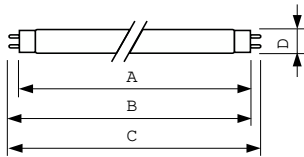

Maatschets

Product	D (max)	A (max)	B (max)	B (min)	C (max)
MASTER TL-D Secura 36W/840 SLV/25	28 mm	1.199,4 mm	1.206,5 mm	1.204,1 mm	1.213,6 mm

Fotometrische gegevens

Spectral Power Distribution Colour - MASTER TL-D Secura 36W/840 SLV/25