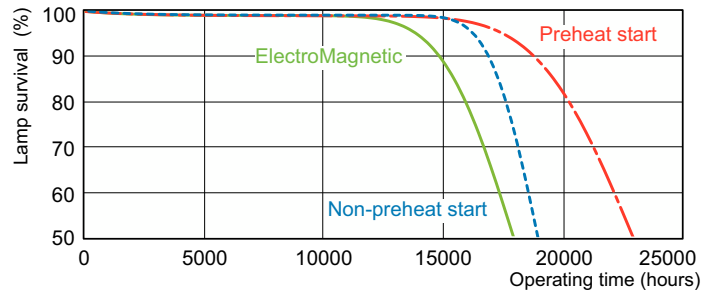

MASTER TL-D Secura

Levensduur