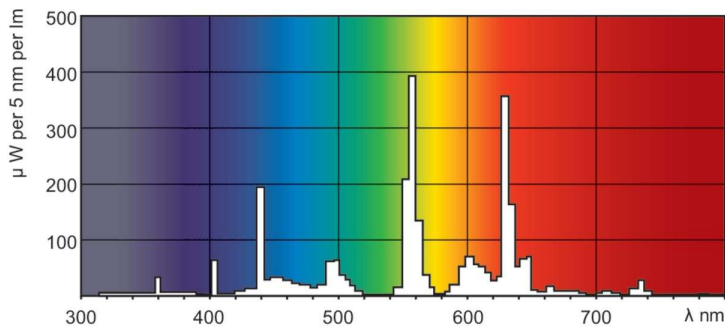

Product gegevens

Algemene informatie	
Lampvoet	G13 [Medium Bi-Pin Fluorescent]
Meetreferentie van lichtstroom	Sphere
Levensduur tot 50% uitval (nom.)	15.000 hr

Gegevens lichttechniek	
Kleurcode	840 [CCT of 4000K]
Lichtstroom	3.250 lm
Kleuraanduiding	Koelwit (CW)
Kleurkwaliteit, coördinaat X (nominaal)	0,38
Kleurkwaliteit, coördinaat Y (nominaal)	0,38
Gecorreleerde kleurtemperatuur (nom)	4000 K
Lichtrendement (gespec.) (nom.)	89 lm/W

Kleurweergave-index (CRI)	80
---------------------------	----

Bedrijfs- en elektrische gegevens	
Energieverbruik	36,8 W
Lampstroom (nom.)	0,440 A

Dimbaarheid en regelsystemen	
Dimbaar	Ja

Eigenschappen behuizing en afmetingen	
Lampvorm	T8

MASTER TL-D Secura

Keurmerken en classificaties

Energie-efficiëntielabel	G
Kwikhoud (Hg) (nom.)	1,7 mg
Energieverbruik kWh/1.000 uur	37 kWh
EPREL-registratienummer	423390

Productgegevens

Productnaam voor bestelling	MASTER TL-D Secura 36W/840 SLV/25
Volledige productnaam	MASTER TL-D Secura 36W/840 SLV/25
Full EOC	871150064014740

Maatschets

Product	D (max)	A (max)	B (max)	B (min)	C (max)
MASTER TL-D Secura 36W/840 SLV/25	28 mm	1.199,4 mm	1.206,5 mm	1.204,1 mm	1.213,6 mm

Fotometrische gegevens

Spectral Power Distribution Colour - MASTER TL-D Secura 36W/840 SLV/25