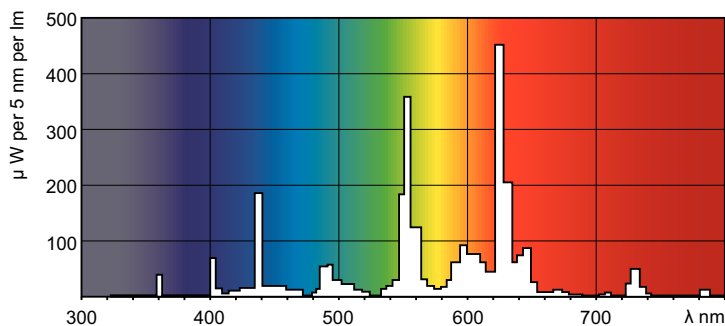

Product gegevens

Algemene informatie	
Lampvoet	G13 [Medium Bi-Pin Fluorescent]
Meetreferentie van lichtstroom	Sphere
Levensduur tot 50% uitval (nom.)	15.000 hr

Gegevens lichttechniek	
Kleurcode	830 [CCT of 3000K]
Lichtstroom	5.240 lm
Kleuraanduiding	Warmwit (WW)
Kleurkwaliteit, coördinaat X (nominaal)	0.44
Kleurkwaliteit, coördinaat Y (nominaal)	0.403
Gecorreleerde kleurtemperatuur (nom)	3000 K
Lichtrendement (gespec.) (nom.)	90 lm/W
Kleurweergave-index (CRI)	82

Keurmerken en classificaties	
Energie-efficiëntielabel	G
Kwikhoud (Hg) (nom.)	1,7 mg
Energieverbruik kWh/1.000 uur	60 kWh
EPREL-registratienummer	423394

Productgegevens	
Productnaam voor bestelling	MASTER TL-D Super 80 58W/830 1SL/25
Volledige productnaam	MASTER TL-D Super 80 58W/830 1SL/25

Maatschets

Product	D (max)	A (max)	B (max)	B (min)	C (max)
MASTER TL-D Super 80 58W/830 1SL/25	28 mm	1.500,0 mm	1.507,1 mm	1.504,7 mm	1.514,2 mm

Fotometrische gegevens

Spectral Power Distribution Colour - MASTER TL-D Super 80 58W/830 1SL/25

Levensduur

Life Expectancy Diagram - MASTER TL-D Super 80 58W/830 1SL/25

Life Expectancy Diagram - MASTER TL-D Super 80 58W/830 1SL/25

MASTER TL-D Super 80

Levensduur

Lumen Maintenance Diagram - MASTER TL-D Super 80 58W/830 1SL/25