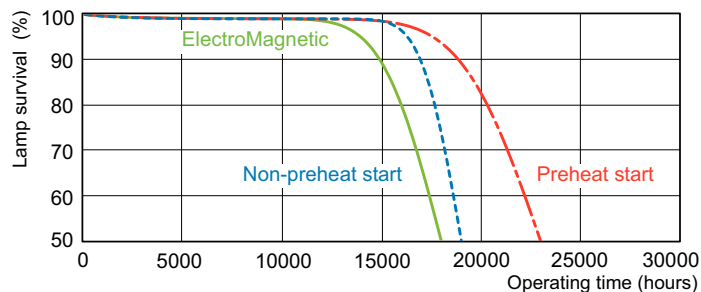

Life Expectancy Diagram - MASTER TL-D Super 80 58W/830 1SL/25