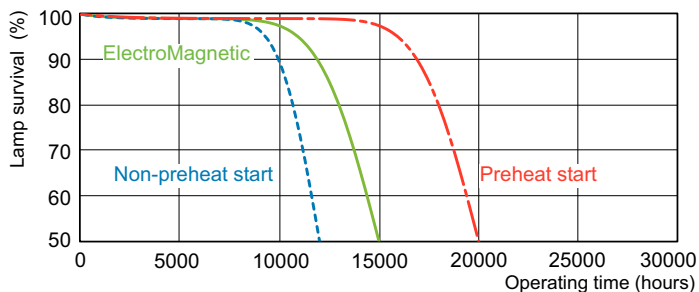

Levensduur

Life Expectancy Diagram - MASTER TL-D Super 80 58W/830 1SL/25