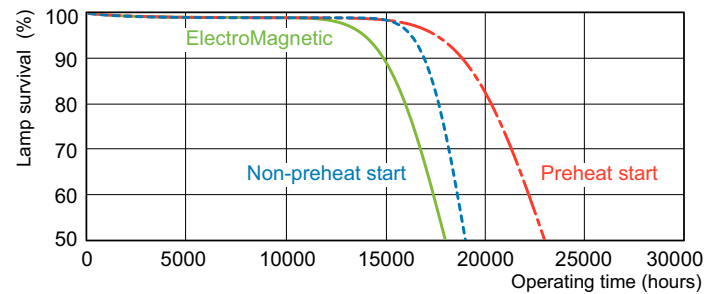

Life Expectancy Diagram - MASTER TL-D Super 80 15W/830 SLV/25