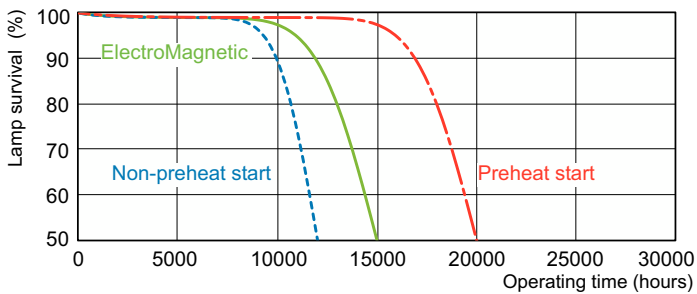

Levensduur

Life Expectancy Diagram - MASTER TL-D Super 80 15W/830 SLV/25