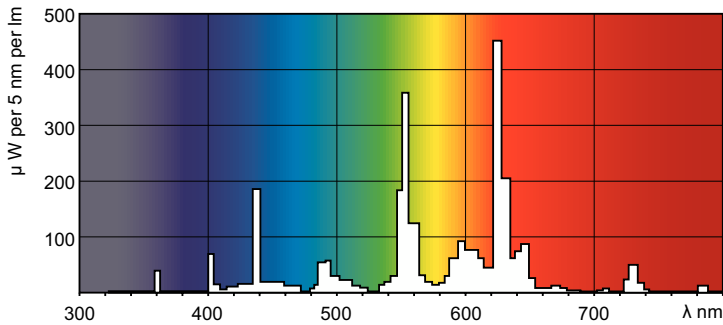

Product gegevens

Algemene informatie	
Lampvoet	G13 [Medium Bi-Pin Fluorescent]
Meetreferentie van lichtstroom	Sphere
Levensduur tot 50% uitval (nom.)	15.000 hr

Gegevens lichttechniek	
Kleurcode	830 [CCT of 3000K]
Lichtstroom	1.000 lm
Kleuraanduiding	Warmwit (WW)
Kleurkwaliteit, coördinaat X (nominaal)	0,44
Kleurkwaliteit, coördinaat Y (nominaal)	0,403
Gecorreleerde kleurtemperatuur (nom)	3000 K
Lichtrendement (gespec.) (nom.)	67 lm/W
Kleurweergave-index (CRI)	82

Maatschets

Product	D (max)	A (max)	B (max)	B (min)	C (max)
MASTER TL-D Super 80 15W/830 SLV/25	28 mm	437,4 mm	444,5 mm	442,1 mm	451,6 mm

Fotometrische gegevens

Spectral Power Distribution Colour - MASTER TL-D Super 80 15W/830 SLV/25