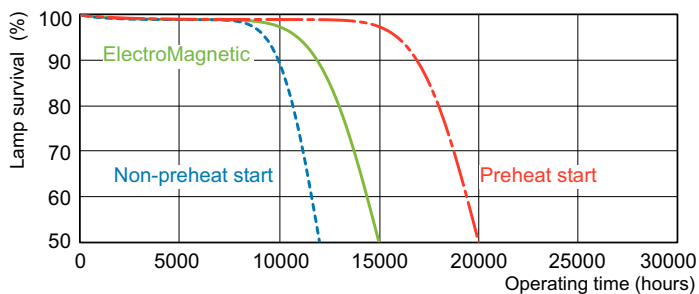

Levensduur

Life Expectancy Diagram - MASTER TL-D Super 80 15W/840 SLV/25