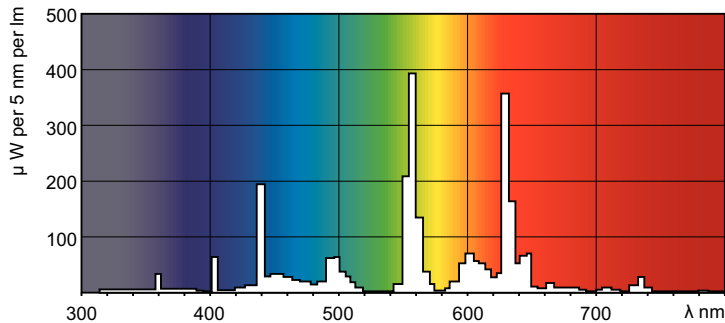

### Product gegevens

Algemene informatie	
Lampvoet	G13 [Medium Bi-Pin Fluorescent]
Meetreferentie van lichtstroom	Sphere
Levensduur tot 50% uitval (nom.)	15.000 hr

Gegevens lichttechniek	
Kleurcode	840 [CCT of 4000K]
Lichtstroom	1.000 lm
Kleuraanduiding	Koelwit (CW)
Kleurkwaliteit, coördinaat X (nominaal)	0,38
Kleurkwaliteit, coördinaat Y (nominaal)	0,38
Gecorreleerde kleurtemperatuur (nom)	4000 K
Lichtrendement (gespec.) (nom.)	67 lm/W
Kleurweergave-index (CRI)	82

## Maatschets

Product	D (max)	A (max)	B (max)	B (min)	C (max)
MASTER TL-D Super 80 15W/840 SLV/25	28 mm	437,4 mm	444,5 mm	442,1 mm	451,6 mm

## Fotometrische gegevens

Spectral Power Distribution Colour - MASTER TL-D Super 80 15W/840 SLV/25