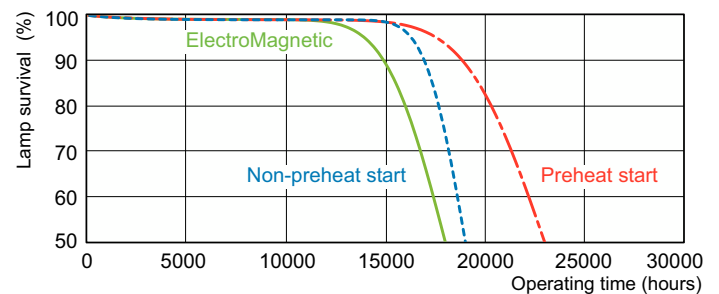

Life Expectancy Diagram - MASTER TL-D Super 80 15W/840 SLV/25