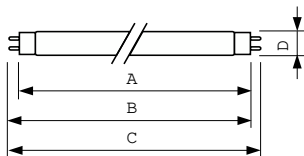

Méretezett rajza

Product	D (max)	A (max)	B (max)	B (min)	C (max)
MASTER TL-D Secura 58W/840 SLV/25	28 mm	1 500,0 mm	1 507,1 mm	1 504,7 mm	1 514,2 mm

Fotometriai adatok

Spectral Power Distribution Colour - MASTER TL-D Secura 58W/840 SLV/25