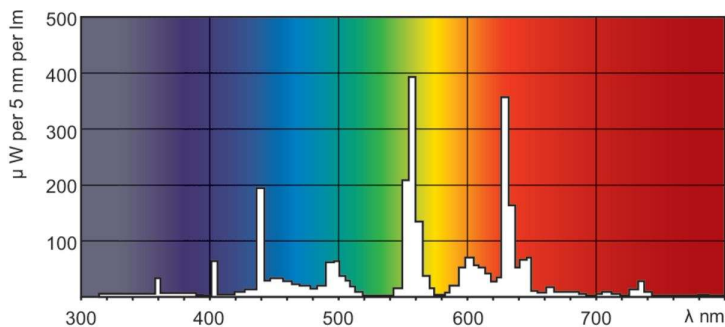

Termék adatok

Általános információ	
Fejlesztés - foglalat	G13 [Medium Bi-Pin Fluorescent]
Fényárammérési referencia	Sphere
Élettartam az 50%-os meghibásodási arányig (névleges)	15 000 h

Technikai adatok	
Színkód	840 [CCT of 4000K]
Fényáram	5 100 lm
Színmegjelölés	Hideg fehér (CW)
Színérték X koordinátája (névleges)	0,38
Színérték Y koordinátája (névleges)	0,38

Tanúsítvány és alkalmazási területek

Energiahatékonysági osztály G

Higanytartalom (Hg) (névleges) 1,7 mg

Energiafogyasztás kWh/1000 óra 60 kWh

EPREL-regisztrációs szám 423411

Termékadatok

A termék megrendelési neve MASTER TL-D Secura 58W/840 SLV/25

Méretezett rajza

Product	D (max)	A (max)	B (max)	B (min)	C (max)
MASTER TL-D Secura 58W/840 SLV/25	28 mm	1 500,0 mm	1 507,1 mm	1 504,7 mm	1 514,2 mm

Fotometriai adatok

Spectral Power Distribution Colour - MASTER TL-D Secura 58W/840 SLV/25