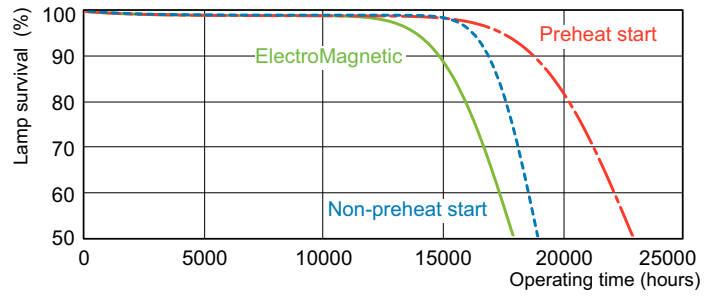

MASTER TL-D Secura

Élettartam