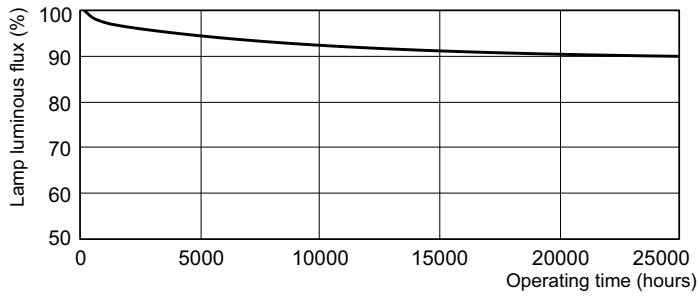

Méretezett rajza

Product	D (max)	A (max)	B (max)	B (min)	C (max)
MASTER TL-D Secura 58W/840 SLV/25	28 mm	1 500,0 mm	1 507,1 mm	1 504,7 mm	1 514,2 mm

Fotometriai adatok

Spectral Power Distribution Colour - MASTER TL-D Secura 58W/840 SLV/25

MASTER TL-D Secura

Élettartam

Life Expectancy Diagram - MASTER TL-D Secura 58W/840 SLV/25

Life Expectancy Diagram - MASTER TL-D Secura 58W/840 SLV/25

Lumen Maintenance Diagram - MASTER TL-D Secura 58W/840 SLV/25