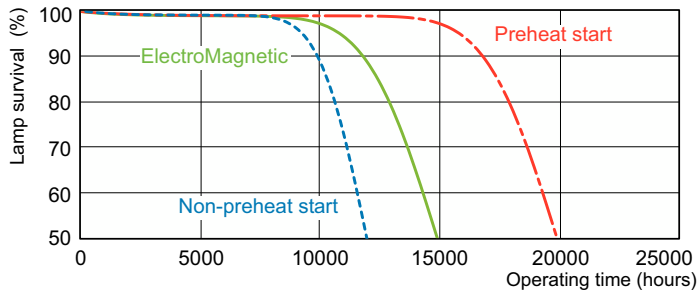

MASTER TL-D Secura

Élettartam