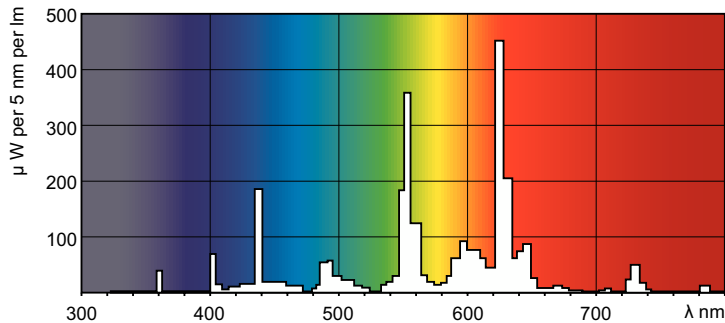

### Product gegevens

Algemene informatie	
Lampvoet	G13 [Medium Bi-Pin Fluorescent]
Meetreferentie van lichtstroom	Sphere
Levensduur tot 50% uitval (nom.)	15.000 hr

Gegevens lichttechniek	
Kleurcode	830 [CCT of 3000K]
Lichtstroom	3.070 lm
Kleuraanduiding	Warmwit (WW)
Kleurkwaliteit, coördinaat X (nominaal)	0,44
Kleurkwaliteit, coördinaat Y (nominaal)	0,403
Gecorreleerde kleurtemperatuur (nom)	3000 K
Lichtrendement (gespec.) (nom.)	86 lm/W
Kleurweergave-index (CRI)	82

Keurmerken en classificaties	
Energie-efficiëntielabel	G
Kwikhoud (Hg) (nom.)	1,7 mg
Energieverbruik kWh/1.000 uur	37 kWh
EPREL-registratienummer	423417

Productgegevens	
Productnaam voor bestelling	MASTER TL-D Super 80 1m 36W/830 SLV/25
Volledige productnaam	MASTER TL-D Super 80 1m 36W/830 SLV/25

## Maatschets

Product	D (max)	A (max)	B (max)	B (min)	C (max)
MASTER TL-D Super 80 1m 36W/830 SLV/25	28 mm	970,0 mm	977,1 mm	974,7 mm	984,2 mm

## Fotometrische gegevens

Spectral Power Distribution Colour - MASTER TL-D Super 80 1m 36W/830 SLV/25