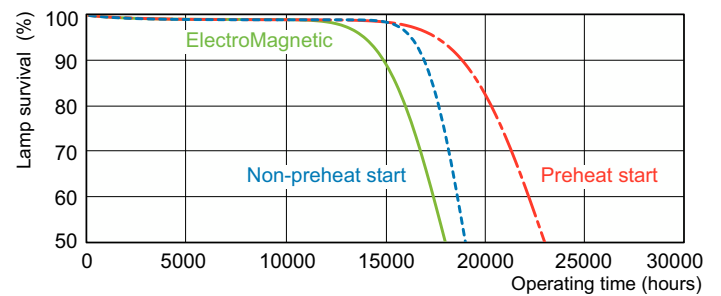

Life Expectancy Diagram - MASTER TL-D Super 80 1m 36W/830 SLV/25