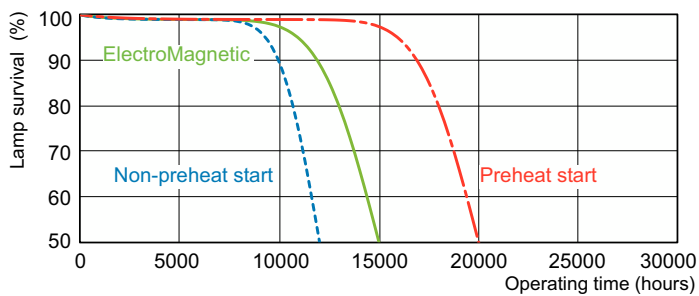

Levensduur

Life Expectancy Diagram - MASTER TL-D Super 80 1m 36W/830 SLV/25