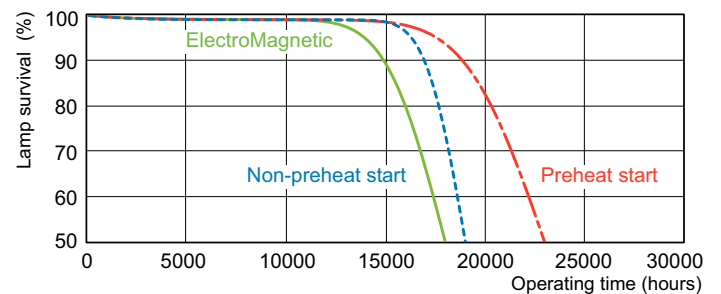

Life Expectancy Diagram - MASTER TL-D Super 80 1m 36W/840 SLV/25