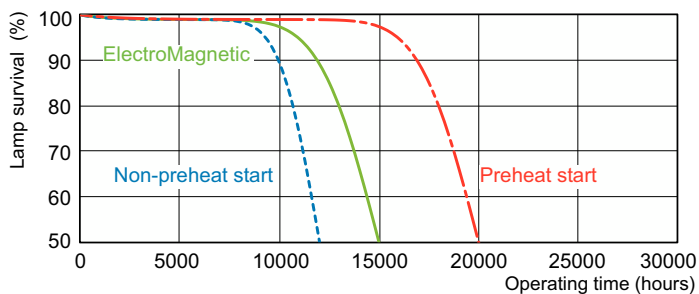

Levensduur

Life Expectancy Diagram - MASTER TL-D Super 80 1m 36W/840 SLV/25