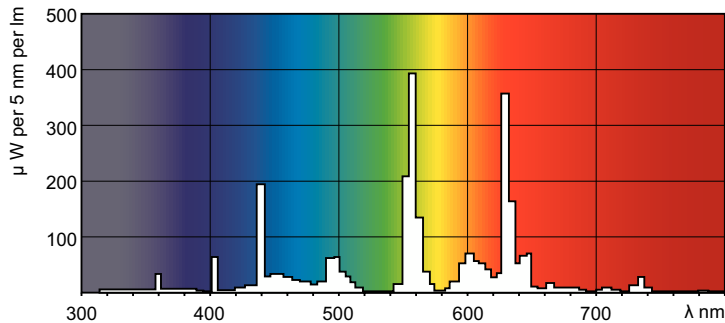

Product gegevens

Algemene informatie	
Lampvoet	G13 [Medium Bi-Pin Fluorescent]
Meetreferentie van lichtstroom	Sphere
Levensduur tot 50% uitval (nom.)	15.000 hr

Gegevens lichttechniek	
Kleurcode	840 [CCT of 4000K]
Lichtstroom	3.100 lm
Kleuraanduiding	Koelwit (CW)
Kleurkwaliteit, coördinaat X (nominaal)	0,38
Kleurkwaliteit, coördinaat Y (nominaal)	0,38
Gecorreleerde kleurtemperatuur (nom)	4000 K
Lichtrendement (gespec.) (nom.)	86 lm/W
Kleurweergave-index (CRI)	80

Keurmerken en classificaties	
Energie-efficiëntielabel	G
Kwikhoud (Hg) (nom.)	1,7 mg
Energieverbruik kWh/1.000 uur	37 kWh
EPREL-registratienummer	423418

Productgegevens	
Productnaam voor bestelling	MASTER TL-D Super 80 1m 36W/840 SLV/25
Volledige productnaam	MASTER TL-D Super 80 1m 36W/840 SLV/25

Maatschets

Product	D (max)	A (max)	B (max)	B (min)	C (max)
MASTER TL-D Super 80 1m 36W/840 SLV/25	28 mm	970,0 mm	977,1 mm	974,7 mm	984,2 mm

Fotometrische gegevens

Spectral Power Distribution Colour - MASTER TL-D Super 80 1m 36W/840 SLV/25