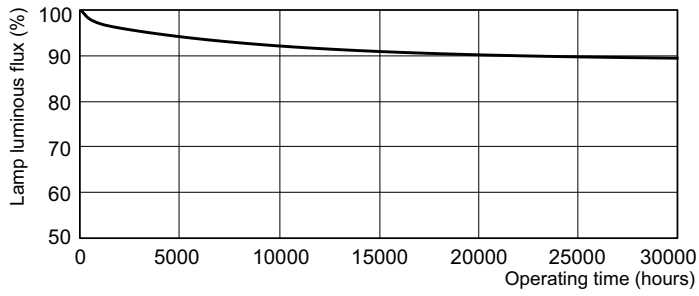

Product gegevens

Algemene informatie	
Lampvoet	G13 [Medium Bi-Pin Fluorescent]
Meetreferentie van lichtstroom	Sphere
Levensduur tot 50% uitval (nom.)	15.000 hr

Gegevens lichttechniek	
Kleurcode	830 [CCT of 3000K]
Lichtstroom	3.300 lm
Kleuraanduiding	Warmwit (WW)
Kleurkwaliteit, coördinaat X (nominaal)	0,44
Kleurkwaliteit, coördinaat Y (nominaal)	0,403
Gecorreleerde kleurtemperatuur (nom)	3000 K
Lichtrendement (gespec.) (nom.)	88 lm/W
Kleurweergave-index (CRI)	82

Levensduur

Life Expectancy Diagram - MASTER TL-D Super 80 38W/830 SLV/25

Life Expectancy Diagram - MASTER TL-D Super 80 38W/830 SLV/25

MASTER TL-D Super 80

Levensduur

Lumen Maintenance Diagram - MASTER TL-D Super 80 38W/830 SLV/25