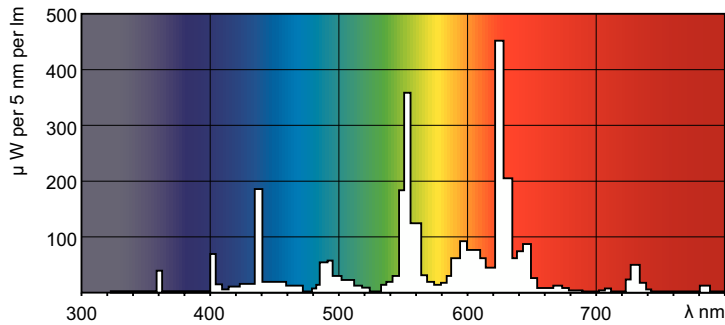

Product gegevens

Algemene informatie	
Lampvoet	G13 [Medium Bi-Pin Fluorescent]
Meetreferentie van lichtstroom	Sphere
Levensduur tot 50% uitval (nom.)	15.000 hr

Gegevens lichttechniek	
Kleurcode	830 [CCT of 3000K]
Lichtstroom	3.300 lm
Kleuraanduiding	Warmwit (WW)
Kleurkwaliteit, coördinaat X (nominaal)	0,44
Kleurkwaliteit, coördinaat Y (nominaal)	0,403
Gecorreleerde kleurtemperatuur (nom)	3000 K
Lichtrendement (gespec.) (nom.)	88 lm/W
Kleurweergave-index (CRI)	82

Keurmerken en classificaties	
Energie-efficiëntielabel	G
Kwikhoud (Hg) (nom.)	1,7 mg
Energieverbruik kWh/1.000 uur	39 kWh
EPREL-registratienummer	423432

Productgegevens	
Productnaam voor bestelling	MASTER TL-D Super 80 38W/830 SLV/25
Volledige productnaam	MASTER TL-D Super 80 38W/830 SLV/25

Maatschets

Product	D (max)	A (max)	B (max)	B (min)	C (max)
MASTER TL-D Super 80 38W/830 SLV/25	28 mm	1.047,0 mm	1.054,1 mm	1.051,7 mm	1.061,2 mm

Fotometrische gegevens

Spectral Power Distribution Colour - MASTER TL-D Super 80 38W/830 SLV/25

Levensduur

Life Expectancy Diagram - MASTER TL-D Super 80 38W/830 SLV/25

Life Expectancy Diagram - MASTER TL-D Super 80 38W/830 SLV/25

MASTER TL-D Super 80

Levensduur

Lumen Maintenance Diagram - MASTER TL-D Super 80 38W/830 SLV/25