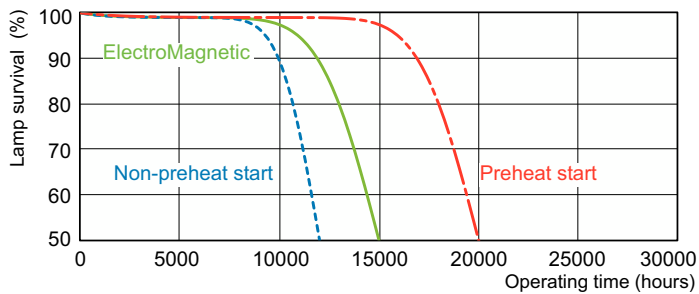

Levensduur

Life Expectancy Diagram - MASTER TL-D Super 80 38W/830 SLV/25