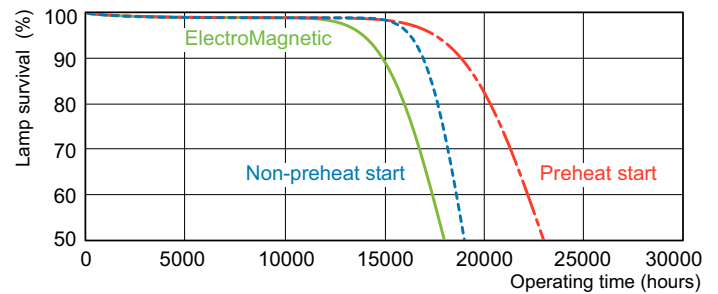

Life Expectancy Diagram - MASTER TL-D Super 80 38W/830 SLV/25