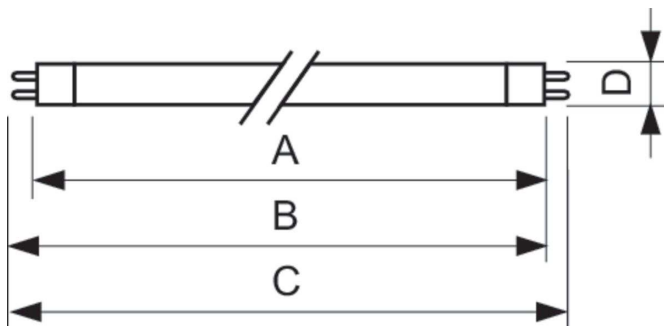

MASTER TL5 High Efficiency

Productgegevens	
Productnaam voor bestelling	MASTER TL5 HE 21W/830 SLV/20
Volledige productnaam	MASTER TL5 HE 21W/830 SLV/20
Full EOC	871150063942405
Bestelcode	63942405
Materiaalnr. (12NC)	927926283061
Lokale code	TL521W830

Numerator - Aantal per pak	1
EAN/UPC - product/behuizing	8711500639424
Numerator - Dozen per buitendoos	20
EAN/UPC - Case	8711500264541

Maatschets

Product	D (max)	A (max)	B (max)	B (min)	C (max)
MASTER TL5 HE 21W/830 SLV/20	17 mm	849,0 mm	856,1 mm	853,7 mm	863,2 mm