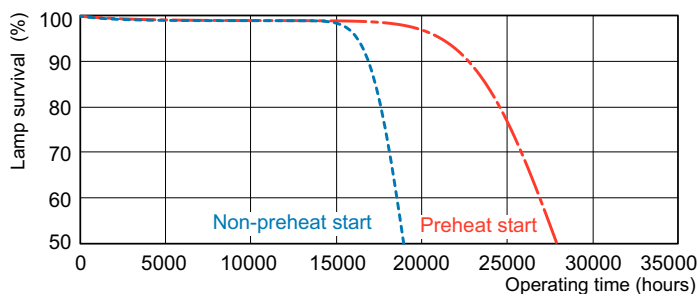

Product gegevens

Algemene informatie	
Lampvoet	G5 [G5]
Eigenschappen	na [Not Applicable]
Gegevens lichttechniek	
Kleurcode	830 [CCT of 3000K]
Lichtstroom	2.100 lm
Kleuraanduiding	Warmwit (WW)
Gecorreleerde kleurtemperatuur (nom)	3000 K
Lichtrendement (gespec.) (nom.)	90 lm/W
Kleurweergave-index (CRI)	>80
Bedrijfs- en elektrische gegevens	
Energieverbruik	20,6 W

Fotometrische gegevens

Spectral Power Distribution Colour - MASTER TL5 HE 21W/830 SLV/20

Levensduur

Life Expectancy Diagram - MASTER TL5 HE 21W/830 SLV/20

Life Expectancy Diagram - MASTER TL5 HE 21W/830 SLV/20