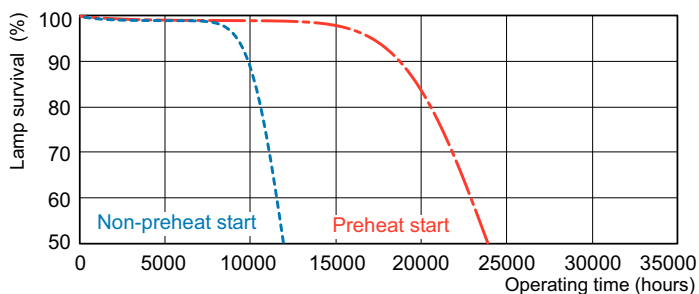

Fotometrische gegevens

Spectral Power Distribution Colour - MASTER TL5 HE 21W/830 SLV/20

Levensduur

Life Expectancy Diagram - MASTER TL5 HE 21W/830 SLV/20

Life Expectancy Diagram - MASTER TL5 HE 21W/830 SLV/20