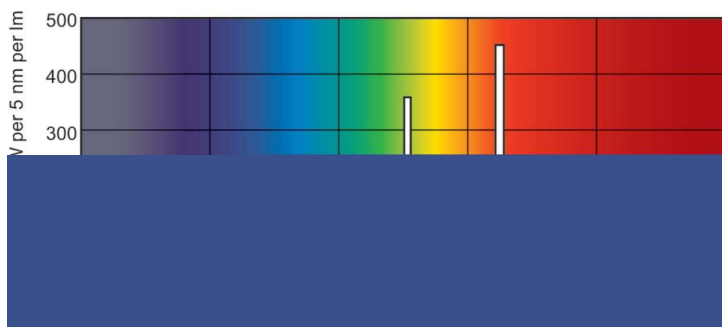

Product gegevens

Algemene informatie	
Lampvoet	G5 [G5]
Eigenschappen	na [Not Applicable]
Gegevens lichttechniek	
Kleurcode	830 [CCT of 3000K]
Lichtstroom	2.100 lm
Kleuraanduiding	Warmwit (WW)
Gecorreleerde kleurtemperatuur (nom)	3000 K
Lichtrendement (gespec.) (nom.)	90 lm/W
Kleurweergave-index (CRI)	>80
Bedrijfs- en elektrische gegevens	
Energieverbruik	20,6 W

MASTER TL5 High Efficiency

Productgegevens	
Productnaam voor bestelling	MASTER TL5 HE 21W/830 SLV/20
Volledige productnaam	MASTER TL5 HE 21W/830 SLV/20
Full EOC	871150063942405
Bestelcode	63942405
Materiaalnr. (12NC)	927926283061
Lokale code	TL521W830

Fotometrische gegevens

Spectral Power Distribution Colour - MASTER TL5 HE 21W/830 SLV/20

Levensduur

Life Expectancy Diagram - MASTER TL5 HE 21W/830 SLV/20

Life Expectancy Diagram - MASTER TL5 HE 21W/830 SLV/20