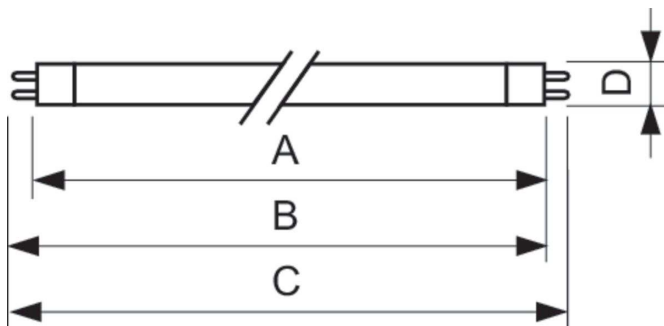

### Product gegevens

Algemene informatie	
Lampvoet	G5
Eigenschappen	na [Not Applicable]
Gegevens lichttechniek	
Kleurcode	830 [CCT of 3000K]
Lichtstroom	2.900 lm
Kleuraanduiding	Warmwit (WW)
Gecorreleerde kleurtemperatuur (nom)	3000 K
Lichtrendement (gespec.) (nom.)	96 lm/W
Kleurweergave-index (CRI)	>80
Bedrijfs- en elektrische gegevens	
Energieverbruik	27,9 W

## Maatschets

Product	D (max)	A (max)	B (max)	B (min)	C (max)
MASTER TL5 HE 28W/830 1SL/20	17 mm	1.149,0 mm	1.156,1 mm	1.153,7 mm	1.163,2 mm