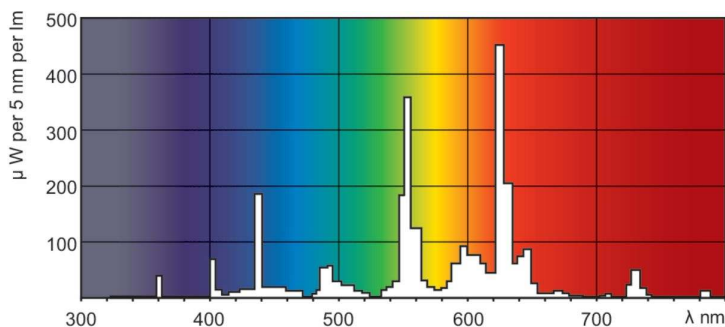

### Product gegevens

Algemene informatie	
Lampvoet	G5
Eigenschappen	na [Not Applicable]
Gegevens lichttechniek	
Kleurcode	830 [CCT of 3000K]
Lichtstroom	2.900 lm
Kleuraanduiding	Warmwit (WW)
Gecorreleerde kleurtemperatuur (nom)	3000 K
Lichtrendement (gespec.) (nom.)	96 lm/W
Kleurweergave-index (CRI)	>80
Bedrijfs- en elektrische gegevens	
Energieverbruik	27,9 W

# MASTER TL5 High Efficiency

Productgegevens	
Productnaam voor bestelling	MASTER TL5 HE 28W/830 1SL/20
Volledige productnaam	MASTER TL5 HE 28W/830 1SL/20
Full EOC	871150063946205
Bestelcode	8711500639462
Materiaalnr. (12NC)	927926583061
Lokale code	TL528W830

## Fotometrische gegevens

Spectral Power Distribution Colour - MASTER TL5 HE 28W/830 1SL/20