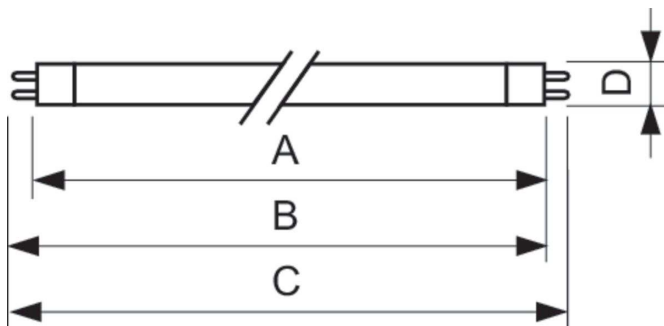

### Product gegevens

Algemene informatie	
Lampvoet	G5 [G5]
Eigenschappen	na [Not Applicable]
Gegevens lichttechniek	
Kleurcode	830 [CCT of 3000K]
Lichtstroom	3.650 lm
Kleuraanduiding	Warmwit (WW)
Gecorreleerde kleurtemperatuur (nom.)	3000 K
Lichtrendement (gespec.) (nom.)	94 lm/W
Kleurweergave-index (CRI)	82
Bedrijfs- en elektrische gegevens	
Energieverbruik	35,5 W

## Maatschets

Product	D (max)	A (max)	B (max)	B (min)	C (max)
MASTER TL5 HE 35W/830 SLV/20	17 mm	1.449,0 mm	1.456,1 mm	1.453,7 mm	1.463,2 mm