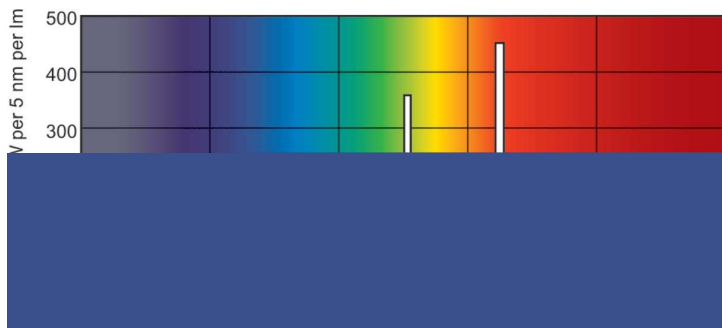

### Product gegevens

Algemene informatie	
Lampvoet	G5 [G5]
Eigenschappen	na [Not Applicable]
Gegevens lichttechniek	
Kleurcode	830 [CCT of 3000K]
Lichtstroom	3.650 lm
Kleuraanduiding	Warmwit (WW)
Gecorreleerde kleurtemperatuur (nom.)	3000 K
Lichtrendement (gespec.) (nom.)	94 lm/W
Kleurweergave-index (CRI)	82
Bedrijfs- en elektrische gegevens	
Energieverbruik	35,5 W

# MASTER TL5 High Efficiency

Productgegevens	
Productnaam voor bestelling	MASTER TL5 HE 35W/830 SLV/20
Volledige productnaam	MASTER TL5 HE 35W/830 1SL/20
Full EOC	871150063950905
Bestelcode	63950905
Materiaalnr. (12NC)	927927083061
Lokale code	TL535W830

## Fotometrische gegevens

Spectral Power Distribution Colour - MASTER TL5 HE 35W/830 SLV/20