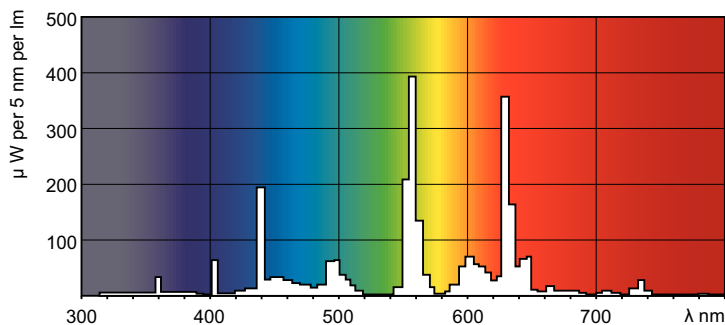

Product gegevens

Algemene informatie	
Lampvoet	G5 [G5]
Eigenschappen	na [Not Applicable]
Gegevens lichttechniek	
Kleurcode	840 [CCT of 4000K]
Lichtstroom	4.900 lm
Kleuraanduiding	Koelwit (CW)
Gecorreleerde kleurtemperatuur (nom.)	4000 K
Lichtrendement (gespec.) (nom.)	89 lm/W
Kleurweergave-index (CRI)	82
Bedrijfs- en elektrische gegevens	
Energieverbruik	49,2 W

Lampstroom (nom.)	0,255 A
Dimbaarheid en regelsystemen	
Dimbaar	Ja
Eigenschappen behuizing en afmetingen	
Lampvorm	T5 [16 mm (T5)]
Keurmerken en classificaties	
Energie-efficiëntielabel	G
Kwikhoud (Hg) (nom.)	1,2 mg
Energieverbruik kWh/1.000 uur	54 kWh
EPREL-registratienummer	423548

MASTER TL5 High Output

Productgegevens	
Productnaam voor bestelling	MASTER TL5 HO 49W/840 SLV/20
Volledige productnaam	MASTER TL5 HO 49W/840 SLV/20
Full EOC	871150063956105
Bestelcode	8711500639561
Materiaalnr. (12NC)	927927584061
Lokale code	TL549W840

Fotometrische gegevens

Spectral Power Distribution Colour - MASTER TL5 HO 49W/840 SLV/20

Levensduur

Life Expectancy Diagram - MASTER TL5 HO 49W/840 SLV/20

Life Expectancy Diagram - MASTER TL5 HO 49W/840 SLV/20