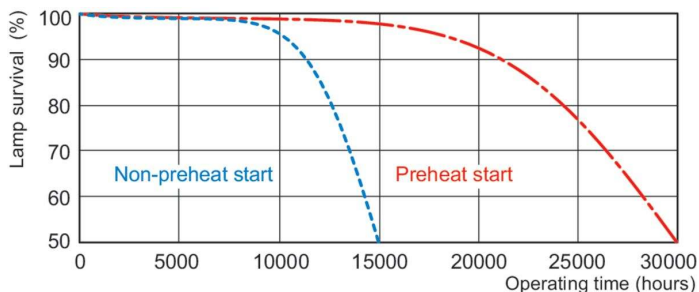

Product gegevens

Algemene informatie	
Lampvoet	G5 [G5]
Eigenschappen	na [Not Applicable]
Gegevens lichttechniek	
Kleurcode	840 [CCT of 4000K]
Lichtstroom	4.900 lm
Kleuraanduiding	Koelwit (CW)
Gecorreleerde kleurtemperatuur (nom.)	4000 K
Lichtrendement (gespec.) (nom.)	89 lm/W
Kleurweergave-index (CRI)	82
Bedrijfs- en elektrische gegevens	
Energieverbruik	49,2 W

Fotometrische gegevens

Spectral Power Distribution Colour - MASTER TL5 HO 49W/840 SLV/20

Levensduur

Life Expectancy Diagram - MASTER TL5 HO 49W/840 SLV/20

Life Expectancy Diagram - MASTER TL5 HO 49W/840 SLV/20