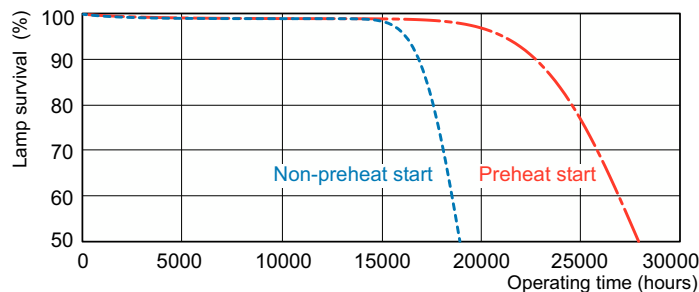

Product gegevens

Algemene informatie	
Lampvoet	G5 [G5]
Eigenschappen	na [Not Applicable]
Gegevens lichttechniek	
Kleurcode	840 [CCT of 4000K]
Lichtstroom	4.900 lm
Kleuraanduiding	Koelwit (CW)
Gecorreleerde kleurtemperatuur (nom.)	4000 K
Lichtrendement (gespec.) (nom.)	89 lm/W
Kleurweergave-index (CRI)	82
Bedrijfs- en elektrische gegevens	
Energieverbruik	49,2 W

Fotometrische gegevens

Spectral Power Distribution Colour - MASTER TL5 HO 49W/840 SLV/20

Levensduur

Life Expectancy Diagram - MASTER TL5 HO 49W/840 SLV/20

Life Expectancy Diagram - MASTER TL5 HO 49W/840 SLV/20