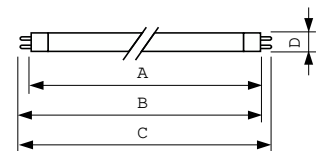

MASTER TL5 High Output

Productgegevens	
Productnaam voor bestelling	MASTER TL5 HO 49W/840 SLV/20
Volledige productnaam	MASTER TL5 HO 49W/840 SLV/20
Full EOC	871150063956105
Bestelcode	8711500639561
Materiaalnr. (12NC)	927927584061
Lokale code	TL549W840

Numerator - Aantal per pak	1
EAN/UPC - product/behuizing	8711500639561
Numerator - Dozen per buitendoos	20
EAN/UPC - Case	8711500264510

Maatschets

Product	D (max)	A (max)	B (max)	B (min)	C (max)
MASTER TL5 HO 49W/840 SLV/20	17 mm	1.449,0 mm	1.456,1 mm	1.453,7 mm	1.463,2 mm