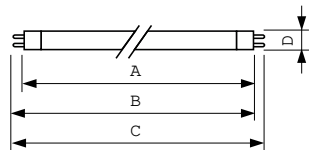

Maatschets

Product	D (max)	A (max)	B (max)	B (min)	C (max)
MASTER TL5 HO Secura 49W/840 UNP/40	17 mm	1.449,0 mm	1.456,1 mm	1.453,7 mm	1.463,2 mm

Fotometrische gegevens

Spectral Power Distribution Colour - MASTER TL5 HO Secura 49W/840 UNP/40