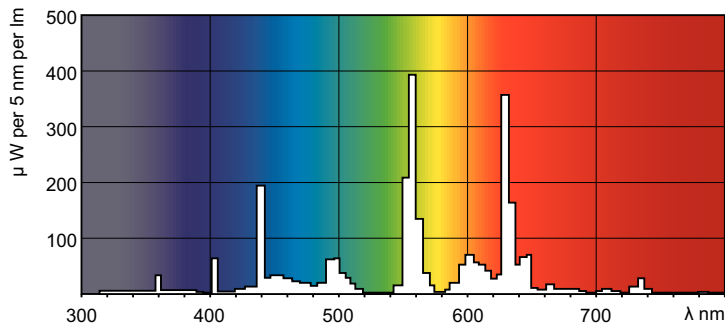

Product gegevens

Algemene informatie	
Lampvoet	G5
Meetreferentie van lichtstroom	Sphere
Gegevens lichttechniek	
Kleurcode	840 [CCT of 4000K]
Lichtstroom	4.250 lm
Kleuraanduiding	Koelwit (CW)
Kleurkwaliteit, coördinaat X (nominaal)	0,38
Kleurkwaliteit, coördinaat Y (nominaal)	0,38
Gecorreleerde kleurtemperatuur (nom)	4000 K
Lichtrendement (gespec.) (nom.)	89 lm/W

Kleurweergave-index (CRI)	80
Bedrijfs- en elektrische gegevens	
Energieverbruik	49,4 W
Lampstroom (nom.)	0,255 A
Dimbaarheid en regelsystemen	
Dimbaar	Ja
Eigenschappen behuizing en afmetingen	
Lampvorm	T5

MASTER TL5 High Output Secura

Keurmerken en classificaties

Energie-efficiëntielabel	G
Kwikhoud (Hg) (nom.)	1,2 mg
Energieverbruik kWh/1.000 uur	50 kWh
EPREL-registratienummer	423550

Productgegevens

Productnaam voor bestelling	MASTER TL5 HO Secura 49W/840 UNP/40
Volledige productnaam	MASTER TL5 HO Secura 49W/840 UNP/40
Full EOC	871150095227155

Maatschets

Product	D (max)	A (max)	B (max)	B (min)	C (max)
MASTER TL5 HO Secura 49W/840 UNP/40	17 mm	1.449,0 mm	1.456,1 mm	1.453,7 mm	1.463,2 mm

Fotometrische gegevens

Spectral Power Distribution Colour - MASTER TL5 HO Secura 49W/840 UNP/40