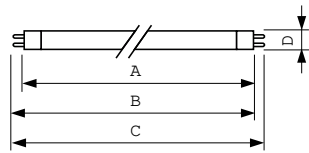

MASTER TL5 High Output

Productgegevens

Productnaam voor bestelling	MASTER TL5 HO 24W/840 1SL/20
Volledige productnaam	MASTER TL5 HO 24W/840 1SL/20
Full EOC	871150063960805
Bestelcode	63960805
Materiaalnr. (12NC)	927928084061
Lokale code	TL524W840

Numerator - Aantal per pak	1
EAN/UPC - product/behuizing	8711500639608
Numerator - Dozen per buitendoos	20
EAN/UPC - Case	8711500264800

Maatschets

Product	D (max)	A (max)	B (max)	B (min)	C (max)
MASTER TL5 HO 24W/840 1SL/20	17 mm	549,0 mm	556,1 mm	553,7 mm	563,2 mm