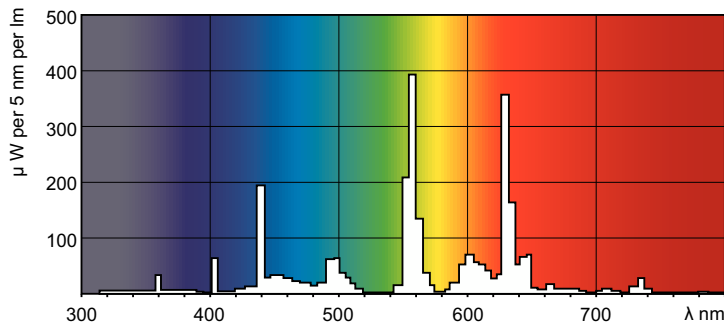

Product gegevens

Algemene informatie	
Lampvoet	G5 [G5]
Eigenschappen	na [Not Applicable]
Gegevens lichttechniek	
Kleurcode	840 [CCT of 4000K]
Lichtstroom	1.950 lm
Kleuraanduiding	Koelwit (CW)
Gecorreleerde kleurtemperatuur (nom)	4000 K
Lichtrendement (gespec.) (nom.)	76 lm/W
Kleurweergave-index (CRI)	82
Bedrijfs- en elektrische gegevens	
Energieverbruik	22,5 W

Lampstroom (nom.)	0,295 A
Dimbaarheid en regelsystemen	
Dimbaar	Ja
Eigenschappen behuizing en afmetingen	
Lampvorm	T5 [16 mm (T5)]
Keurmerken en classificaties	
Energie-efficiëntielabel	G
Kwikhoud (Hg) (nom.)	1,2 mg
Energieverbruik kWh/1.000 uur	25 kWh
EPREL-registratienummer	423555

MASTER TL5 High Output

Productgegevens

Productnaam voor bestelling	MASTER TL5 HO 24W/840 1SL/20
Volledige productnaam	MASTER TL5 HO 24W/840 1SL/20
Full EOC	871150063960805
Bestelcode	63960805
Materiaalnr. (12NC)	927928084061
Lokale code	TL524W840

Fotometrische gegevens

Spectral Power Distribution Colour - MASTER TL5 HO 24W/840 1SL/20

Levensduur

Life Expectancy Diagram - MASTER TL5 HO 24W/840 1SL/20

Life Expectancy Diagram - MASTER TL5 HO 24W/840 1SL/20