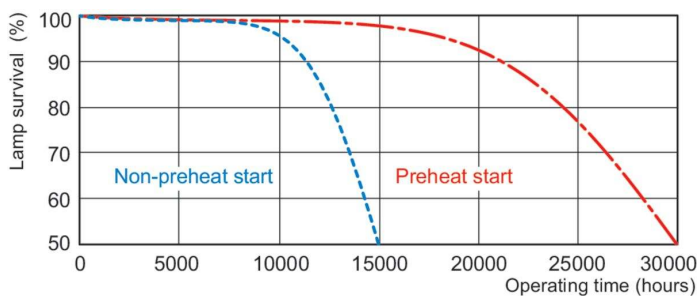

Product gegevens

Algemene informatie	
Lampvoet	G5 [G5]
Eigenschappen	na [Not Applicable]
Gegevens lichttechniek	
Kleurcode	840 [CCT of 4000K]
Lichtstroom	1.950 lm
Kleuraanduiding	Koelwit (CW)
Gecorreleerde kleurtemperatuur (nom)	4000 K
Lichtrendement (gespec.) (nom.)	76 lm/W
Kleurweergave-index (CRI)	82
Bedrijfs- en elektrische gegevens	
Energieverbruik	22,5 W

Fotometrische gegevens

Spectral Power Distribution Colour - MASTER TL5 HO 24W/840 1SL/20

Levensduur

Life Expectancy Diagram - MASTER TL5 HO 24W/840 1SL/20

Life Expectancy Diagram - MASTER TL5 HO 24W/840 1SL/20