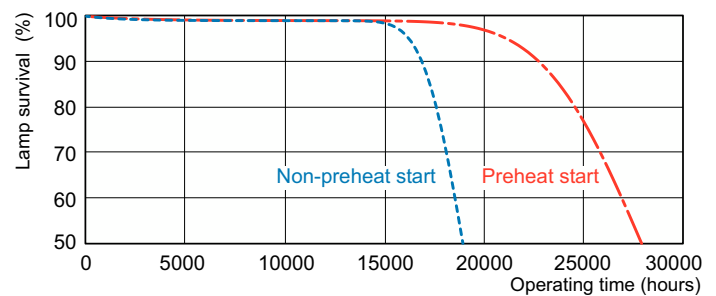

Product gegevens

Algemene informatie	
Lampvoet	G5 [G5]
Eigenschappen	na [Not Applicable]
Gegevens lichttechniek	
Kleurcode	840 [CCT of 4000K]
Lichtstroom	1.950 lm
Kleuraanduiding	Koelwit (CW)
Gecorreleerde kleurtemperatuur (nom)	4000 K
Lichtrendement (gespec.) (nom.)	76 lm/W
Kleurweergave-index (CRI)	82
Bedrijfs- en elektrische gegevens	
Energieverbruik	22,5 W

Fotometrische gegevens

Spectral Power Distribution Colour - MASTER TL5 HO 24W/840 1SL/20

Levensduur

Life Expectancy Diagram - MASTER TL5 HO 24W/840 1SL/20

Life Expectancy Diagram - MASTER TL5 HO 24W/840 1SL/20