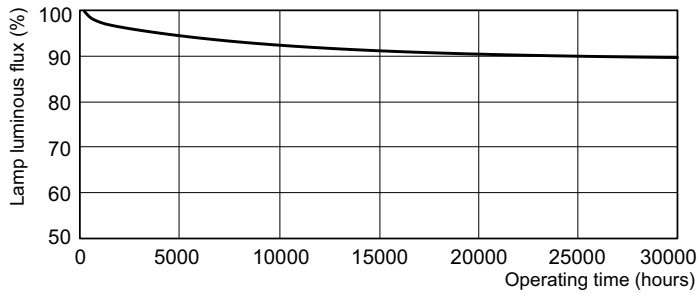

Bedrijfs- en elektrische gegevens	
Energieverbruik	22,7 W
Lampstroom (nom.)	0,295 A

Dimbaarheid en regelsystemen	
Dimbaar	Ja

Eigenschappen behuizing en afmetingen	
Lampvorm	T5 [16 mm (T5)]

Keurmerken en classificaties	
Energie-efficiëntielabel	G
Kwikhoud (Hg) (nom.)	1,2 mg
Energieverbruik kWh/1.000 uur	23 kWh

Fotometrische gegevens

Spectral Power Distribution Colour - MASTER TL5 HO 24W/865 SLV/40

MASTER TL5 High Output

Levensduur

Life Expectancy Diagram - MASTER TL5 HO 24W/865 SLV/40

Life Expectancy Diagram - MASTER TL5 HO 24W/865 SLV/40