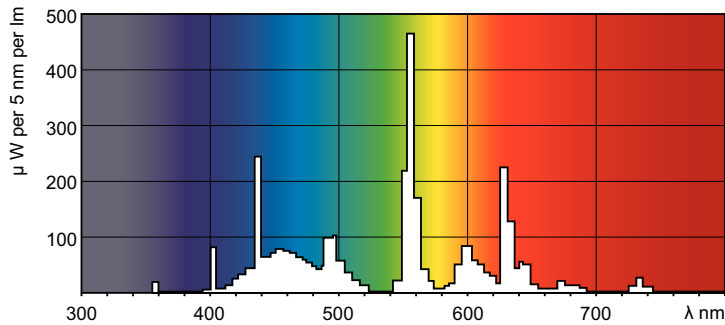

Product gegevens

Algemene informatie	
Lampvoet	G5 [G5]
Eigenschappen	na [Not Applicable]
Meetreferentie van lichtstroom	Sphere

Gegevens lichttechniek	
Kleurcode	865 [CCT of 6500K]
Lichtstroom	1.575 lm
Kleuraanduiding	Koel daglicht
Kleurkwaliteit, coördinaat X (nominaal)	0,313
Kleurkwaliteit, coördinaat Y (nominaal)	0,337
Gecorreleerde kleurtemperatuur (nom)	6500 K
Lichtrendement (gespec.) (nom.)	72 lm/W
Kleurweergave-index (CRI)	82

Bedrijfs- en elektrische gegevens	
Energieverbruik	22,7 W
Lampstroom (nom.)	0,295 A

Dimbaarheid en regelsystemen	
Dimbaar	Ja

Eigenschappen behuizing en afmetingen	
Lampvorm	T5 [16 mm (T5)]

Keurmerken en classificaties	
Energie-efficiëntielabel	G
Kwikhoud (Hg) (nom.)	1,2 mg
Energieverbruik kWh/1.000 uur	23 kWh

Fotometrische gegevens

Spectral Power Distribution Colour - MASTER TL5 HO 24W/865 SLV/40

MASTER TL5 High Output

Levensduur

Life Expectancy Diagram - MASTER TL5 HO 24W/865 SLV/40

Life Expectancy Diagram - MASTER TL5 HO 24W/865 SLV/40