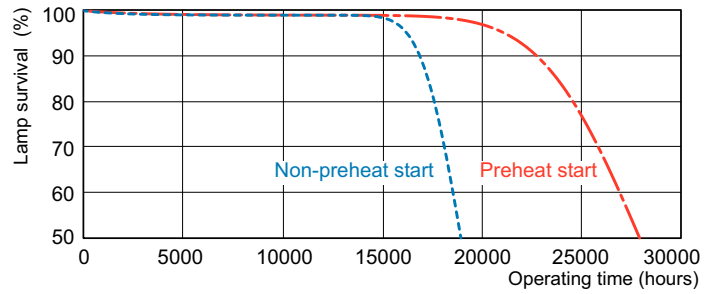

Bedrijfs- en elektrische gegevens	
Energieverbruik	22,7 W
Lampstroom (nom.)	0,295 A

Dimbaarheid en regelsystemen	
Dimbaar	Ja

Eigenschappen behuizing en afmetingen	
Lampvorm	T5 [16 mm (T5)]

Keurmerken en classificaties	
Energie-efficiëntielabel	G
Kwikhoud (Hg) (nom.)	1,2 mg
Energieverbruik kWh/1.000 uur	23 kWh

Fotometrische gegevens

Spectral Power Distribution Colour - MASTER TL5 HO 24W/865 SLV/40

MASTER TL5 High Output

Levensduur

Life Expectancy Diagram - MASTER TL5 HO 24W/865 SLV/40

Life Expectancy Diagram - MASTER TL5 HO 24W/865 SLV/40