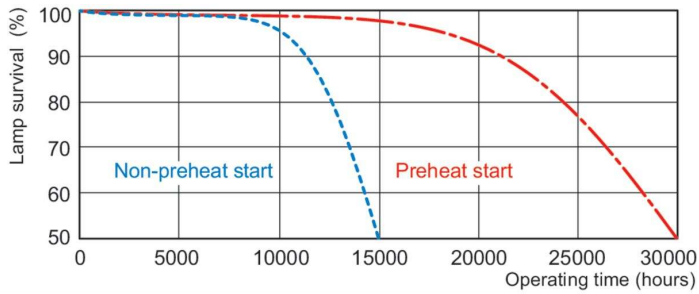

Fotometrische gegevens

Spectral Power Distribution Colour - MASTER TL5 HO 24W/865 SLV/40

MASTER TL5 High Output

Levensduur

Life Expectancy Diagram - MASTER TL5 HO 24W/865 SLV/40

Life Expectancy Diagram - MASTER TL5 HO 24W/865 SLV/40