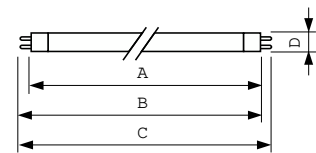

MASTER TL5 High Output

EPREL-registratienummer	423556
Productgegevens	
Productnaam voor bestelling	MASTER TL5 HO 24W/865 SLV/40
Volledige productnaam	MASTER TL5 HO 24W/865 1SL/40
Full EOC	871150064393355
Bestelcode	64393355
Materiaalnr. (12NC)	927928086555

Lokale code	TL524W865
Numerator - Aantal per pak	1
EAN/UPC - product/behuizing	8711500643933
Numerator - Dozen per buitendoos	40
EAN/UPC - Case	8711500867858

Maatschets

Product	D (max)	A (max)	B (max)	B (min)	C (max)
MASTER TL5 HO 24W/865 SLV/40	17 mm	549,0 mm	556,1 mm	553,7 mm	563,2 mm