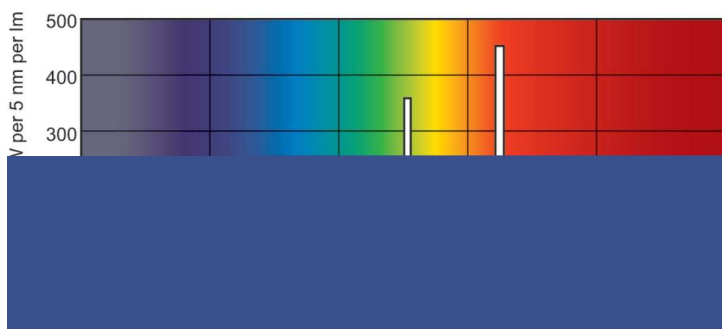

### Données du produit

Informations générales	
Culot	G5 [G5]
Caractéristiques	na [Not Applicable]
Données techniques de l'éclairage	
Code couleur	830 [CCT of 3000K]
Flux lumineux	5 000 lm
Désignation de la couleur	Blanc chaud (WW)
Température de couleur corrélée (nom.)	3000 K
Efficacité lumineuse (nominale)	83 lm/W
Indice de rendu de couleur (IRC)	85
Fonctionnement et électricité	
Consommation électrique	54,1 W
Courant lampe (nom.)	0,455 A

Commandes et gradation	
Variation de l'intensité lumineuse	Oui
Mécanique et boîtier	
Forme de la lampe	T5 [16 mm (T5)]
Approbation et application	
Classe d'efficacité énergétique	G
Taux de mercure (Hg) (nom.)	1,2 mg
Consommation d'énergie kWh/1 000 h	59 kWh
Numéro d'enregistrement EPREL	423562
Données du produit	
Nom du produit de la commande	MASTER TL5 HO 54W/830 SLV/20
Nom de produit complet	MASTER TL5 HO 54W/830 1SL/20
Code EOC	871150064316205
Code de commande	64316205

## Schéma dimensionnel

Product	D (max)	A (max)	B (max)	B (min)	C (max)
MASTER TL5 HO 54W/830	17 mm	1 149,0 mm	1 156,1 mm	1 153,7 mm	1 163,2 mm
SLV/20					

## Données photométriques

Spectral Power Distribution Colour - MASTER TL5 HO 54W/830 SLV/20