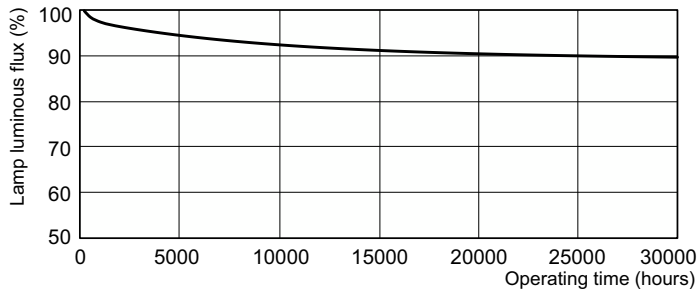

MASTER TL5 HO

Durée de vie

Lumen Maintenance Diagram - MASTER TL5 HO 54W/830 SLV/20