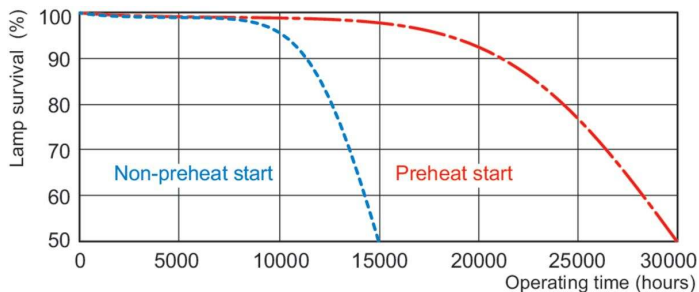

Durée de vie

Life Expectancy Diagram - MASTER TL5 HO 54W/830 SLV/20