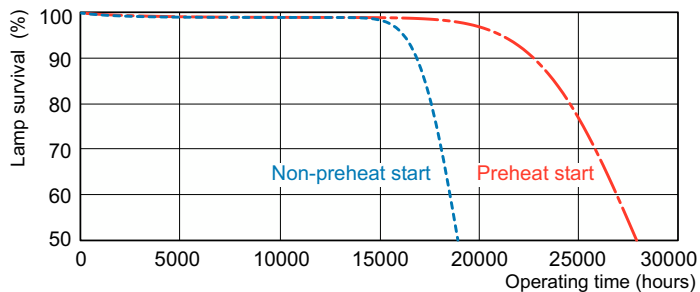

### Données du produit

Informations générales	
Culot	G5 [G5]
Caractéristiques	na [Not Applicable]
Données techniques de l'éclairage	
Code couleur	830 [CCT of 3000K]
Flux lumineux	5 000 lm
Désignation de la couleur	Blanc chaud (WW)
Température de couleur corrélée (nom.)	3000 K
Efficacité lumineuse (nominale)	83 lm/W
Indice de rendu de couleur (IRC)	85
Fonctionnement et électricité	
Consommation électrique	54,1 W
Courant lampe (nom.)	0,455 A

## Données photométriques

Spectral Power Distribution Colour - MASTER TL5 HO 54W/830 SLV/20

## Durée de vie

Life Expectancy Diagram - MASTER TL5 HO 54W/830 SLV/20

Life Expectancy Diagram - MASTER TL5 HO 54W/830 SLV/20