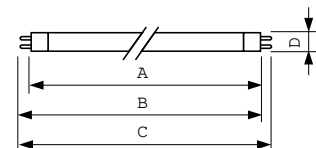

### Données du produit

Informations générales	
Culot	G5 [G5]
Caractéristiques	na [Not Applicable]
Données techniques de l'éclairage	
Code couleur	830 [CCT of 3000K]
Flux lumineux	5 000 lm
Désignation de la couleur	Blanc chaud (WW)
Température de couleur corrélée (nom.)	3000 K
Efficacité lumineuse (nominale)	83 lm/W
Indice de rendu de couleur (IRC)	85
Fonctionnement et électricité	
Consommation électrique	54,1 W
Courant lampe (nom.)	0,455 A

Commandes et gradation	
Variation de l'intensité lumineuse	Oui
Mécanique et boîtier	
Forme de la lampe	T5 [16 mm (T5)]
Approbation et application	
Classe d'efficacité énergétique	G
Taux de mercure (Hg) (nom.)	1,2 mg
Consommation d'énergie kWh/1 000 h	59 kWh
Numéro d'enregistrement EPREL	423562
Données du produit	
Nom du produit de la commande	MASTER TL5 HO 54W/830 SLV/20
Nom de produit complet	MASTER TL5 HO 54W/830 1SL/20
Code EOC	871150064316205
Code de commande	64316205

## Schéma dimensionnel

Product	D (max)	A (max)	B (max)	B (min)	C (max)
MASTER TL5 HO 54W/830	17 mm	1 149,0 mm	1 156,1 mm	1 153,7 mm	1 163,2 mm
SLV/20					