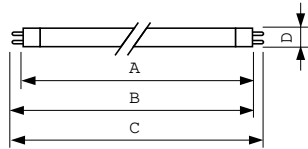

Données du produit

Informations générales		Efficacité lumineuse (nominale)	
Culot	G5		83 lm/W
Référence de mesure de flux	Sphere	Indice de rendu de couleur (IRC)	80
Données techniques de l'éclairage		Fonctionnement et électricité	
Code couleur	840 [CCT of 4000K]	Consommation électrique	53,8 W
Flux lumineux	4 425 lm	Courant lampe (nom.)	0,455 A
Désignation de la couleur	Blanc froid (CW)	Commandes et gradation	
Coordonnée chromatique X	0,38	Variation de l'intensité lumineuse	Oui
Coordonnée chromatique Y	0,38		
Température de couleur corrélée (nom.)	4000 K		

Données du produit

Nom du produit de la commande MASTER TL5 HO Secura 54W/840 UNP/40

Nom de produit complet	MASTER TL5 HO SECURA 54W/840 UNP/40
Code EOC	871150095231855
Code de commande	95231855
Code 12NC	927929184018
Quantité par pack	1
Code EAN – Produit/Boîte	8711500952318
Conditionnement par carton	40
Codes EAN/UPC – Boîte	8711500952325

Schéma dimensionnel

Product	D (max)	A (max)	B (max)	B (min)	C (max)
MASTER TL5 HO Secura 54W/840 UNP/40	17 mm	1 149,0 mm	1 156,1 mm	1 153,7 mm	1 163,2 mm

Données photométriques

Spectral Power Distribution Colour - MASTER TL5 HO Secura 54W/840 UNP/40