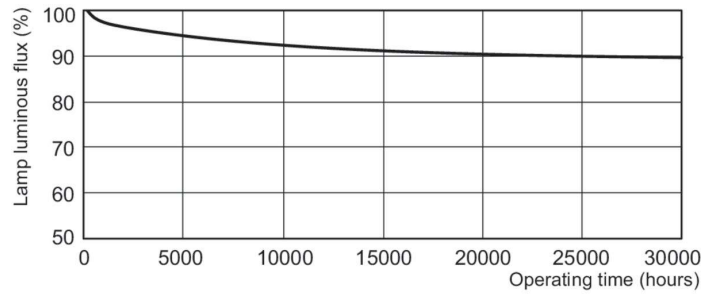

Lumen Maintenance Diagram - MASTER TL5 HO Secura 54W/840 UNP/40

Life Expectancy Diagram - MASTER TL5 HO Secura 54W/840 UNP/40