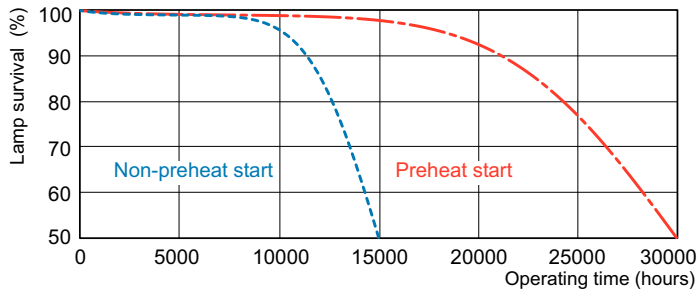

MASTER TL5 HE HO Secura

Durée de vie

Life Expectancy Diagram - MASTER TL5 HO Secura 54W/840 UNP/40