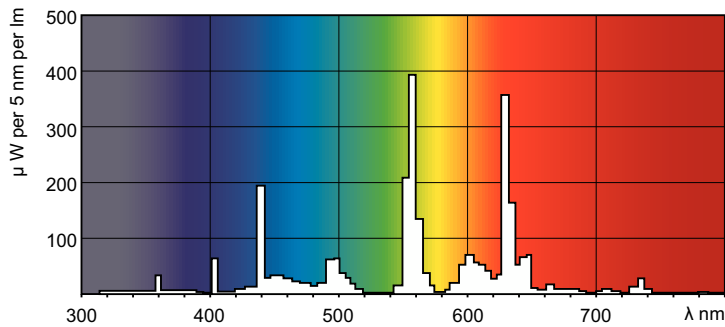

Données du produit

Informations générales		Efficacité lumineuse (nominale)	
Culot	G5		83 lm/W
Référence de mesure de flux	Sphere	Indice de rendu de couleur (IRC)	80
Données techniques de l'éclairage		Fonctionnement et électricité	
Code couleur	840 [CCT of 4000K]	Consommation électrique	53,8 W
Flux lumineux	4 425 lm	Courant lampe (nom.)	0,455 A
Désignation de la couleur	Blanc froid (CW)	Commandes et gradation	
Coordonnée chromatique X	0,38	Variation de l'intensité lumineuse	Oui
Coordonnée chromatique Y	0,38		
Température de couleur corrélée (nom.)	4000 K		

MASTER TL5 HE HO Secura

Mécanique et boîtier

Forme de la lampe T5

Approbation et application

Classe d'efficacité énergétique G
Taux de mercure (Hg) (nom.) 1,2 mg
Consommation d'énergie kWh/1 000 h 54 kWh
Numéro d'enregistrement EPREL 423566

Schéma dimensionnel

Product	D (max)	A (max)	B (max)	B (min)	C (max)
MASTER TL5 HO Secura 54W/840 UNP/40	17 mm	1 149,0 mm	1 156,1 mm	1 153,7 mm	1 163,2 mm

Données photométriques

Spectral Power Distribution Colour - MASTER TL5 HO Secura 54W/840 UNP/40